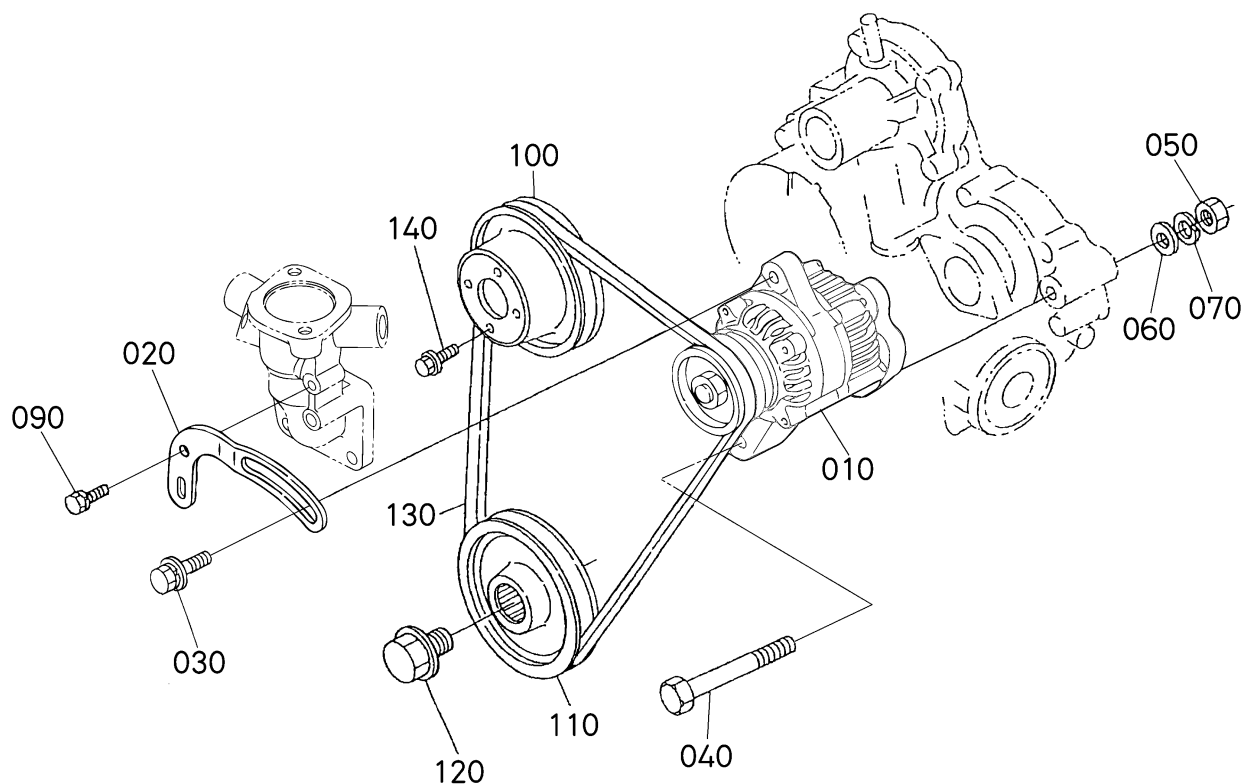

1J978-020-11

≡ Interchangeable

NI not Interchangeable

>> new for old

<< old for new

No.	Código de pieza	Descripción	Cant	Int	N. ° de serie/PIN	Observaciones	Kg
010	15852-52850	CUBIERTA	1				0.05
020	16261-52140	JUNTA,CMBSTBL BMB	1				0.001
030	02751-50060	TUERCA,BRIDA	2				0.005