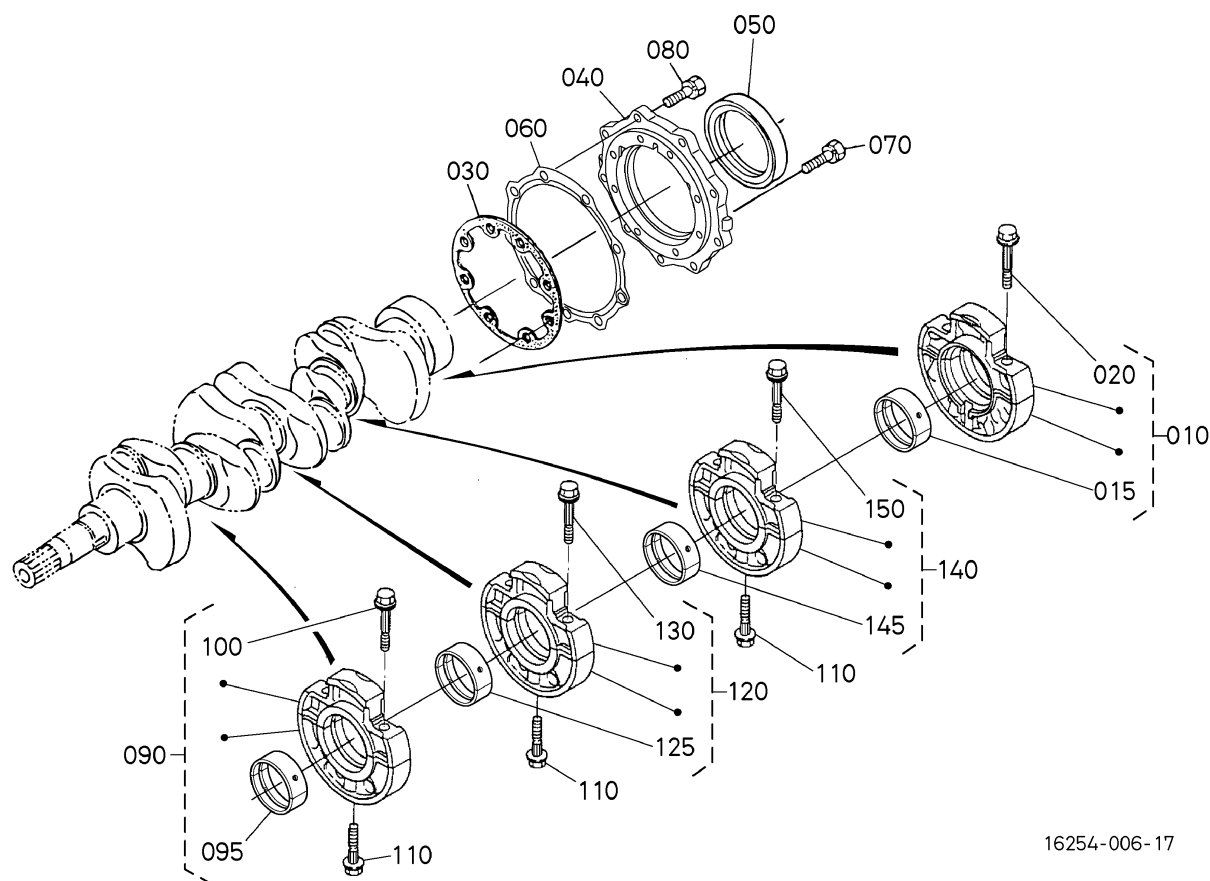

≡ Interchangeable

NI not Interchangeable

>> new for old

<< old for new

No.	Código de pieza	Descripción	Cant	Int	N. ° de serie/PIN	Observaciones	Kg
010	16616-01600	KIT ACEITE CACEROLA	1				2.11
020	13901-33750	TAPON,VACIAR	1				0.025
030	6C090-58960	JUNTA	1				0.005
040	16286-33750	TAPON,VACIAR	1				0.09
050	16265-96670	JUNTA	1				0.003
060	01023-50614	PERNO	26				0.005
070	16226-32114	FILTRO,ACEITE	1				0.28
080	01123-50816	PERNO	1				0.011
090	04814-00160	O ARO	1				0.001

≡ Interchangeable

NI not Interchangeable

>> new for old

<< old for new

No.	Código de pieza	Descripción	Cant	Int	N. ° de serie/PIN	Observaciones	Kg
130	01023-50650	BULLONE	4				0.012
140	01023-50655	TORNILLO	4				0.012
150	01023-50665	TORNILLO	1				0.015
160	16241-91040	TORNILLO	1				0.015
170	16245-91530	ESPARRAGO	1				0.01
180	02751-50060	TUERCA,BRIDA	1				0.005
200	16241-04212	SELLO DE ACEITE	1				0.012
230	16245-91540	ESPARRAGO	2				0.005
240	16264-83342	CUBIERTA,ENGRNJ CJ	1				0.01

>> new for old

<< old for new

No.	Código de pieza	Descripción	Cant	Int	N. ° de serie/PIN	Observaciones	Kg
010	16611-36413	MEDIDOR,ACEITE	1				0.028
020	16282-36500	CONJ.GUIA,ACT MDDR	1				0.11
030	04814-00090	O ARO	1				0.001
040	01123-50814	PERNO	1				0.01
050	1G513-36550	TAPON,ACEITE MEDIDOR	1				0.004