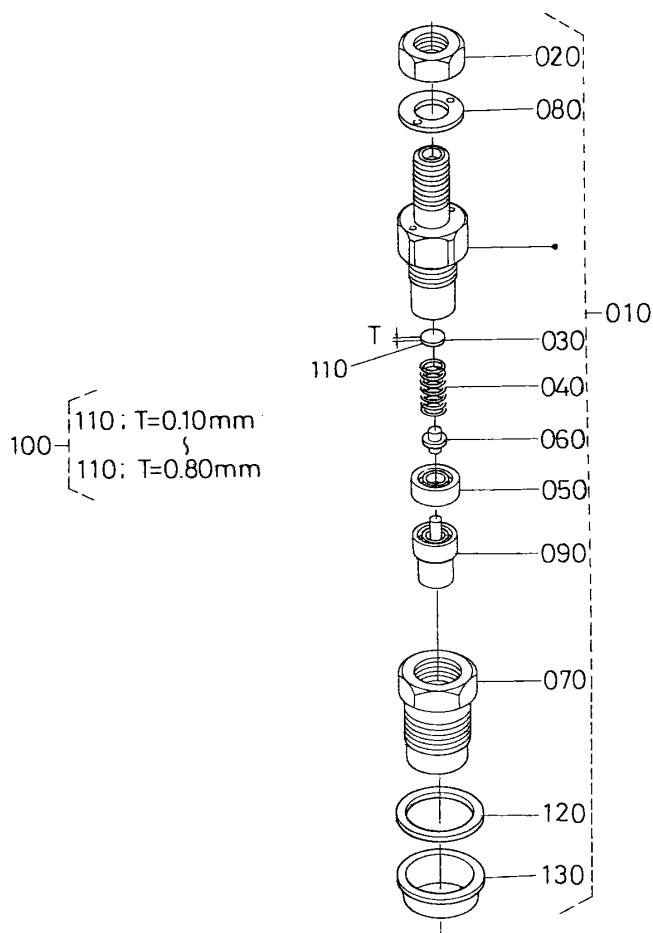

1G347-015-10

≡ Interchangeable

NI not Interchangeable

>> new for old

<< old for new

No.	Código de pieza	Descripción	Cant	Int	N. ° de serie/PIN	Observaciones	Kg
010	1G677-53903	KIT SOPORTE,TOBERA	4				0.152
020	1G826-92032	TUERCA	4				0.004
030	16032-53230	ARANDELA,AJUSTE	4				0.001
040	16032-53170	RESORTE,TOBERA	4				0.007
050	16032-53350	SEPARADOR,DISTANCIA	4				0.02
060	16032-53160	EMPUJAR VARILLA	4				0.001
070	16032-53280	TUERCA,TOBERA	4				0.037
080	16032-94040	ARANDELA,SIMPLE	4				0.002
090	1G677-53612	PIEZA,TOBERA	4				0.019
100	16032-98100	CONJ.ARANDELA,AJSTR	4			OPCION	0.016
110	16032-98500	ARANDELA,AJUSTE	4			0.10mm	0.001
110	16032-98510	ARANDELA,AJUSTE	4			0.20mm	0.001