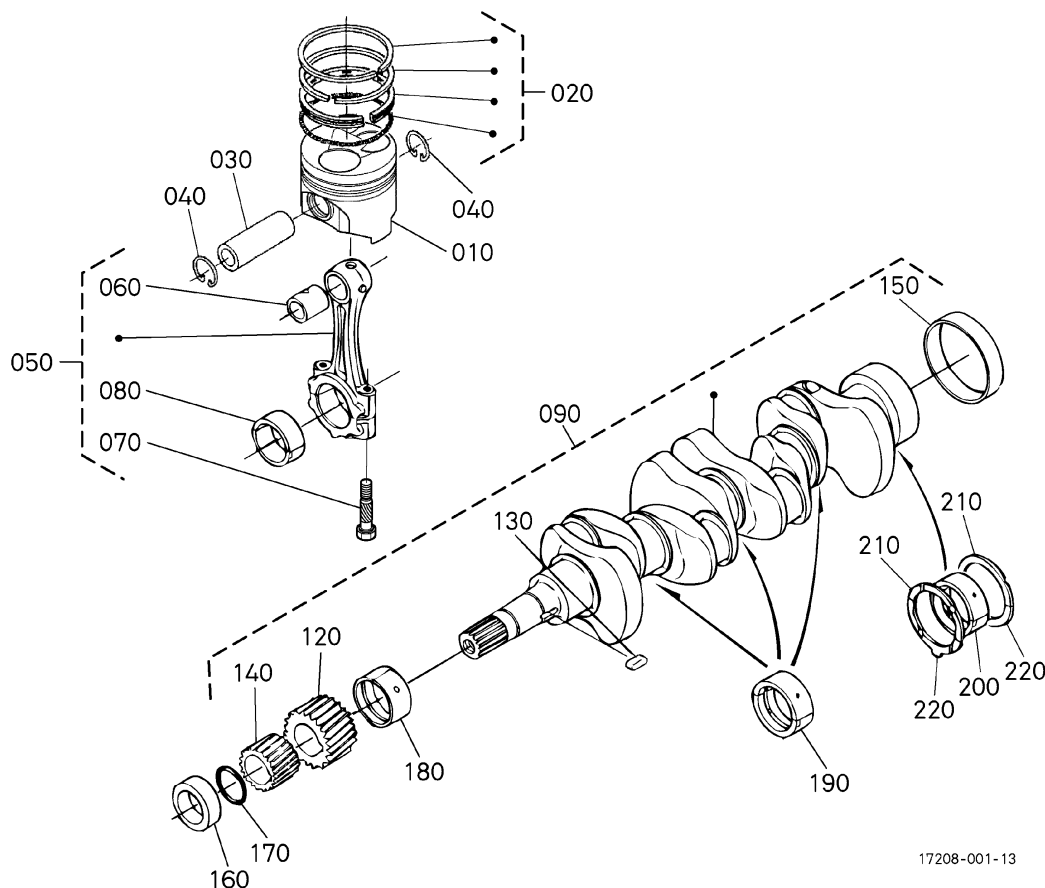

17208-001-13

≡ Interchangeable

NI not Interchangeable

>> new for old

<< old for new

No.	Código de pieza	Descripción	Cant	Int	N. ° de serie/PIN	Observaciones	Kg
010	1J097-21110	PISTON	4			STD	0.414
010	1J097-21910	PISTON	4			+0.5mm	0.425
020	1J050-21050	CONJUNTO PISTON ARO	4			STD	0.04
020	1J050-21090	CONJUNTO PISTON ARO	4			+0.5mm	0.032
030	16241-21310	PASADOR,PISTON	4				0.135
040	16241-21330	ANILLO	8				0.002
050	16292-22016	CONJ.VARILLA,CNCTND	4				0.526
060	1G700-21980	CASQUILLO,PSTN PSDR	4				0.01
070	16241-22142	TORNILLO,CNCTND VRLL	8				0.024
080	16292-22310	METAL,MUNEQUILLA	4			STD/SET	0.04
080	16292-22972	METAL,MUNEQUILLA	4			-0.2mm/GRUPO	0.033
080	16292-22982	METAL,MUNEQUILLA	4			-0.4mm/GRUPO	0.034