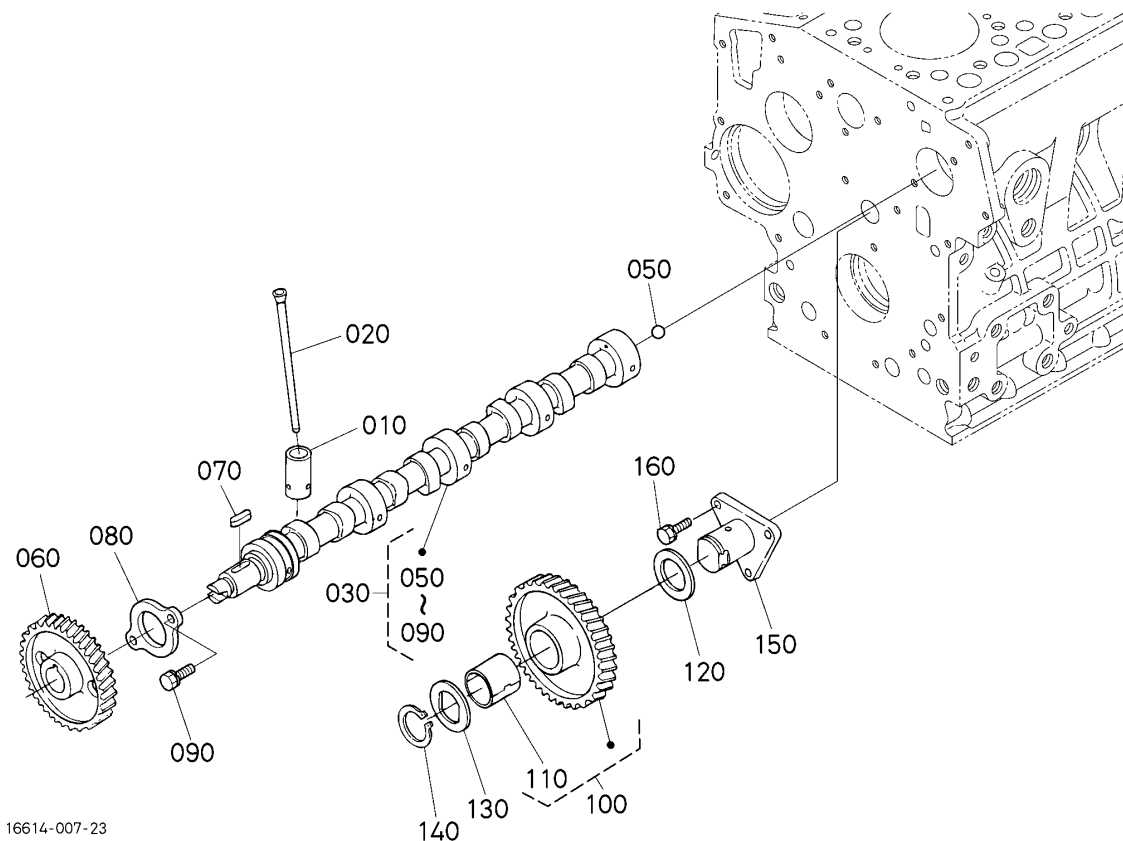

≡ Interchangeable

NI not Interchangeable

>> new for old

<< old for new

No.	Código de pieza	Descripción	Cant	Int	N. ° de serie/PIN	Observaciones	Kg
010	1G673-15550	EMPUJADOR	8				0.035
020	16241-15114	EMPUJAR VARILLA	8				0.028
030	1J098-16010	CONJ.ARBOL DE LEVAS	1				1.825
050	07715-00401	BOLA	1				0.001
060	16241-16510	ENGRANAJE,LEVA	1				0.45
070	05712-00518	LLAVE,PLUMA	1				0.003
080	1J097-16270	TAPON,ARBOL DE LEVAS	1				0.03
090	01023-50616	PERNO	2				0.006
100	16271-24012	COMP.ENGRANAJE	1				0.6
110	16271-24982	CASQUILLO,PNT	1				0.02
120	16241-24360	COLLARIN,PNT	1				0.01
130	16241-24370	COLLARIN,PNT	1				0.012