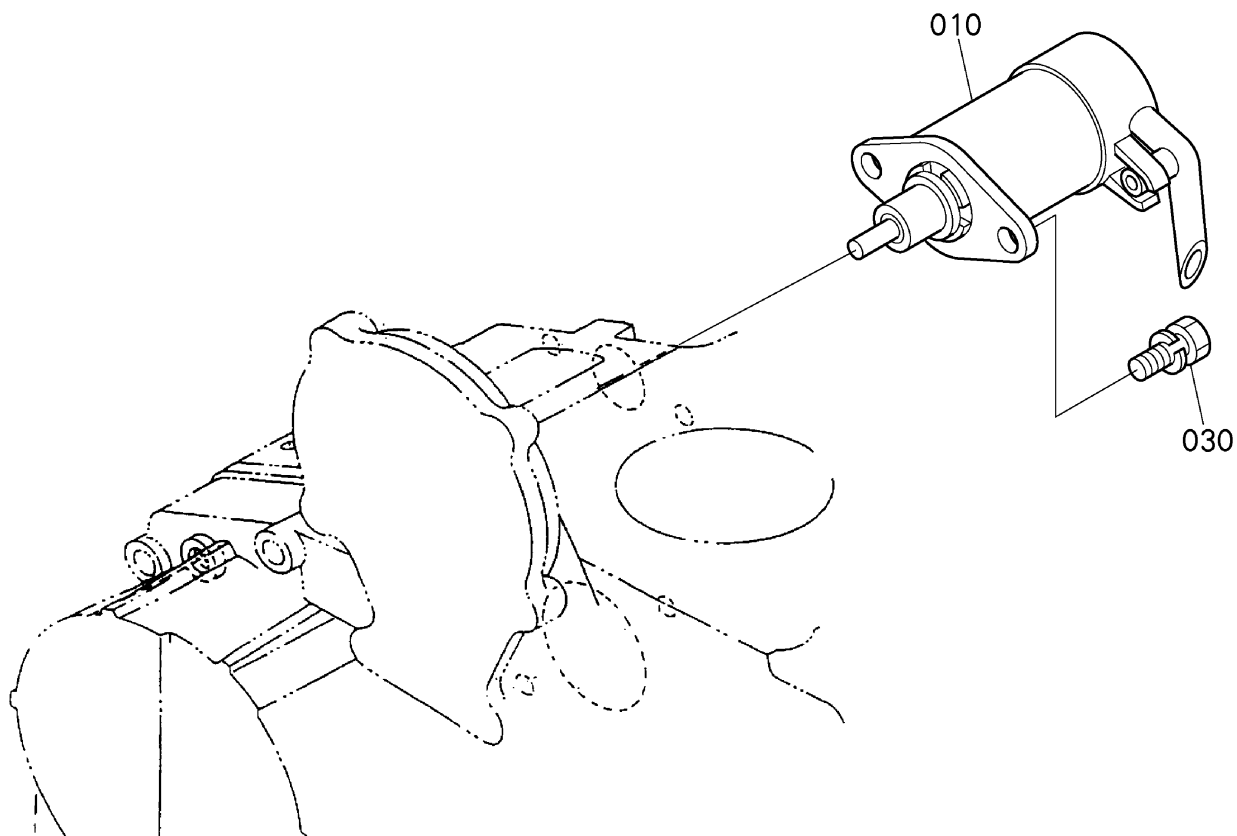

1G680-030-13

≡ Interchangeable

NI not Interchangeable

>> new for old

<< old for new

No.	Código de pieza	Descripción	Cant	Int	N. ° de serie/PIN	Observaciones	Kg
010	17208-60016	CONJ.SOLENOIDE,PRR	1				0.2
030	01311-10612	TORNILLO	2				0.005