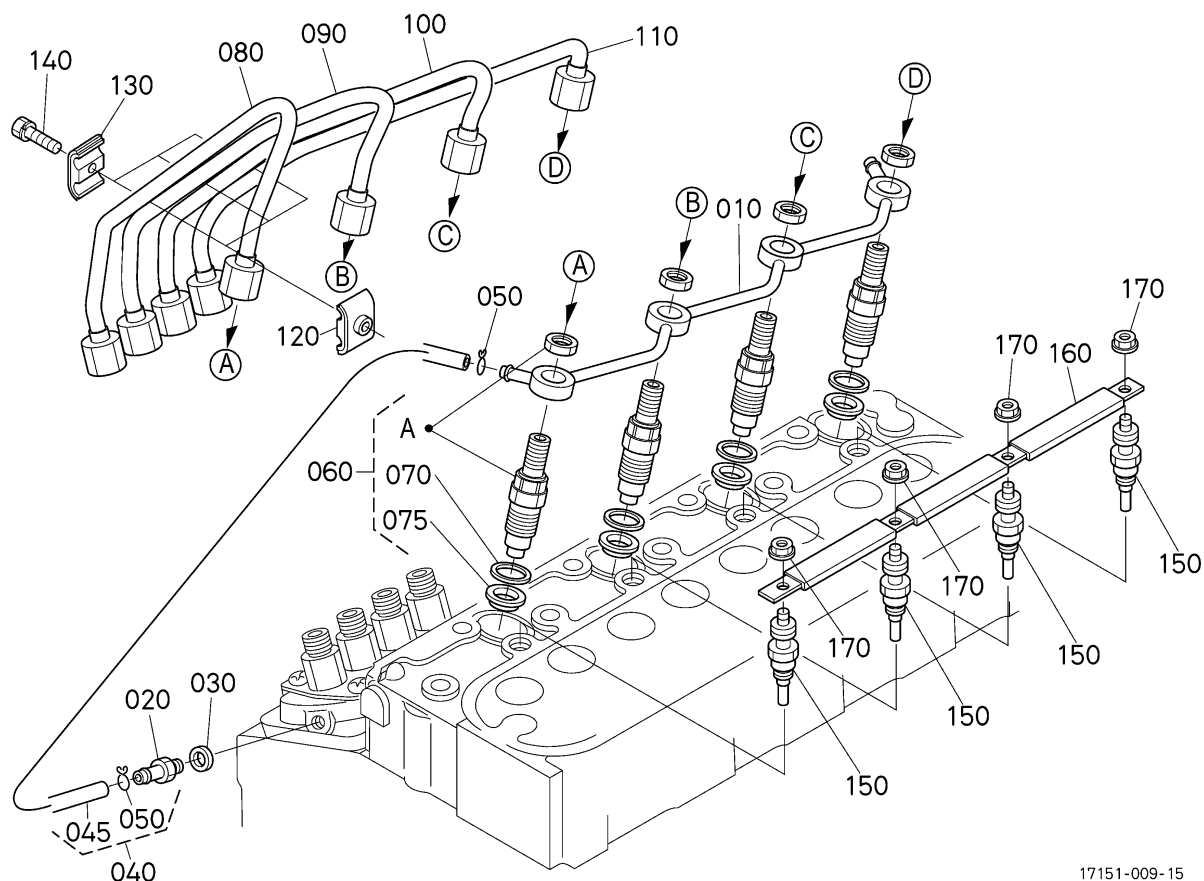

17151-009-15

≡ Interchangeable

NI not Interchangeable

>> new for old

<< old for new

No.	Código de pieza	Descripción	Cant	Int	N. ° de serie/PIN	Observaciones	Kg
010	16271-42502	CONJ.TUBO,ENCM CDL	1				0.01
020	15841-51360	TORNILLO,AR CRDR	1				0.008
030	15601-96650	JUNTA	1				0.001
040	15841-42500	TUBO,ENCIMA CAUDAL,CONJUNTO	1				0.01
045	15841-42520	TUBO,ENCIMA CAUDAL	1				0.006
050	14971-42750	PRESILLA,TUBO	2				0.001
060	1G677-53903	KIT SOPORTE,TOBERA	4				0.152
070	15841-53622	JUNTA	4				0.002
075	19077-53650	RETEN,CALOR	4				0.002
080	16271-53712	INYECTOR DE LA PIPA	1				0.12
090	16271-53722	INYECTOR DE LA PIPA	1				0.12
100	16271-53732	INYECTOR DE LA PIPA	1				0.118