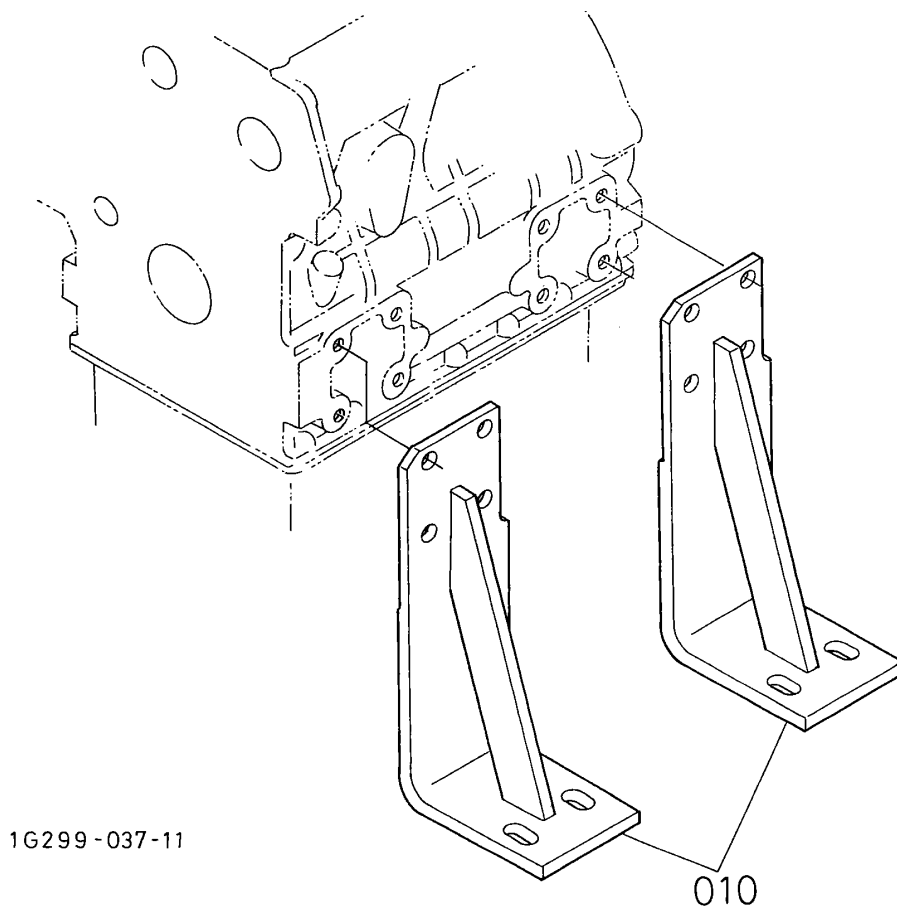

≡ Interchangeable

NI not Interchangeable

>> new for old

<< old for new

No.	Código de pieza	Descripción	Cant	Int	N. ° de serie/PIN	Observaciones	Kg
010	16616-06112	CABALLETE,MOTOR	4				2.5