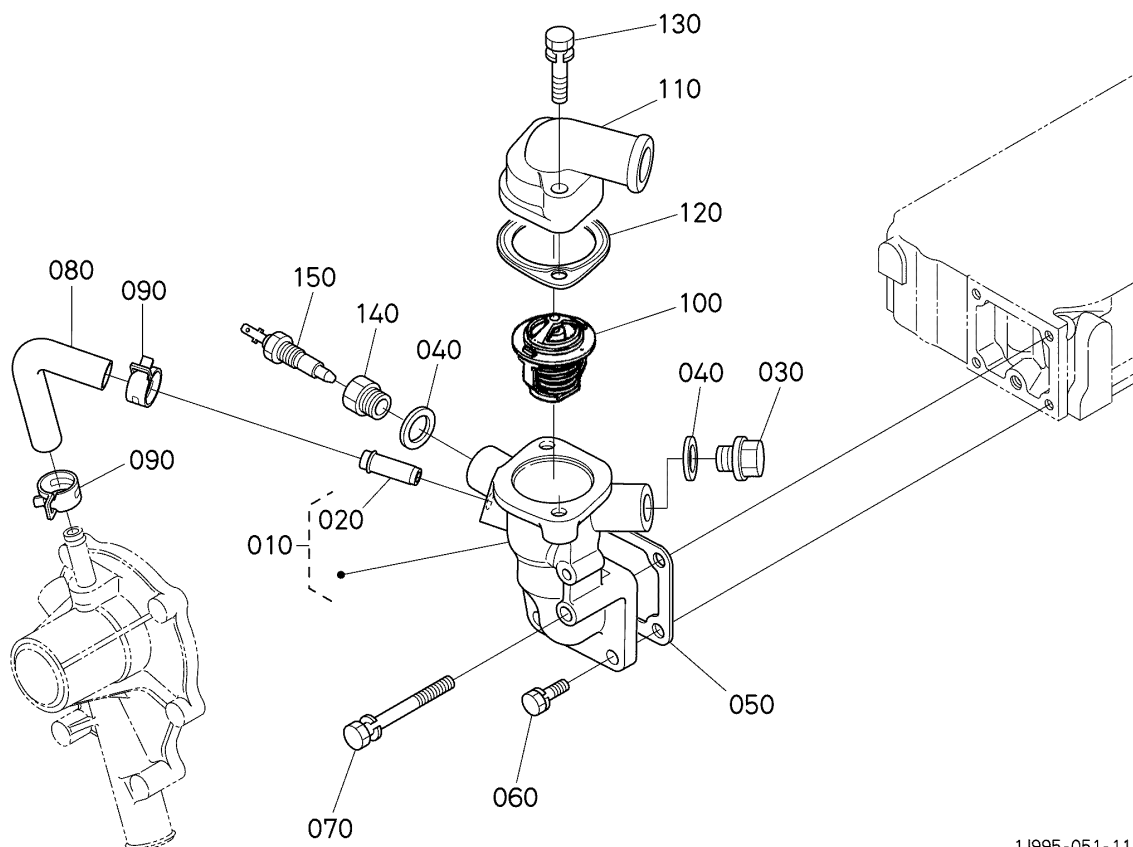

≡ Interchangeable

NI not Interchangeable

>> new for old

<< old for new

No.	Código de pieza	Descripción	Cant	Int	N.º de serie/PIN	Observaciones	Kg
010	19008-72700	COMPLETO BRIDA,AGUA	1				0.268
020	16241-73370	TUBO,AGUA DEVOLVER	1				0.007
030	06311-55030	TAPON	1				0.05
040	16261-96710	JUNTA	2				0.002
050	16264-72920	JUNTA,AGUA BRIDA	1				0.001
060	01023-50616	PERNO	3				0.006
070	01023-50655	TORNILLO	1				0.012
080	16241-73350	TUBO,AGUA DEVOLVER	1				0.015
090	1G687-73362	ABRAZADERA	2				0.002
100	19434-73014	TERMOSTATO,CONJUNTO	1				0.07
110	1G253-73260	CUBIERTA	1				0.1
120	16221-73270	JUNTA,TERMOSTATO	1				0.001