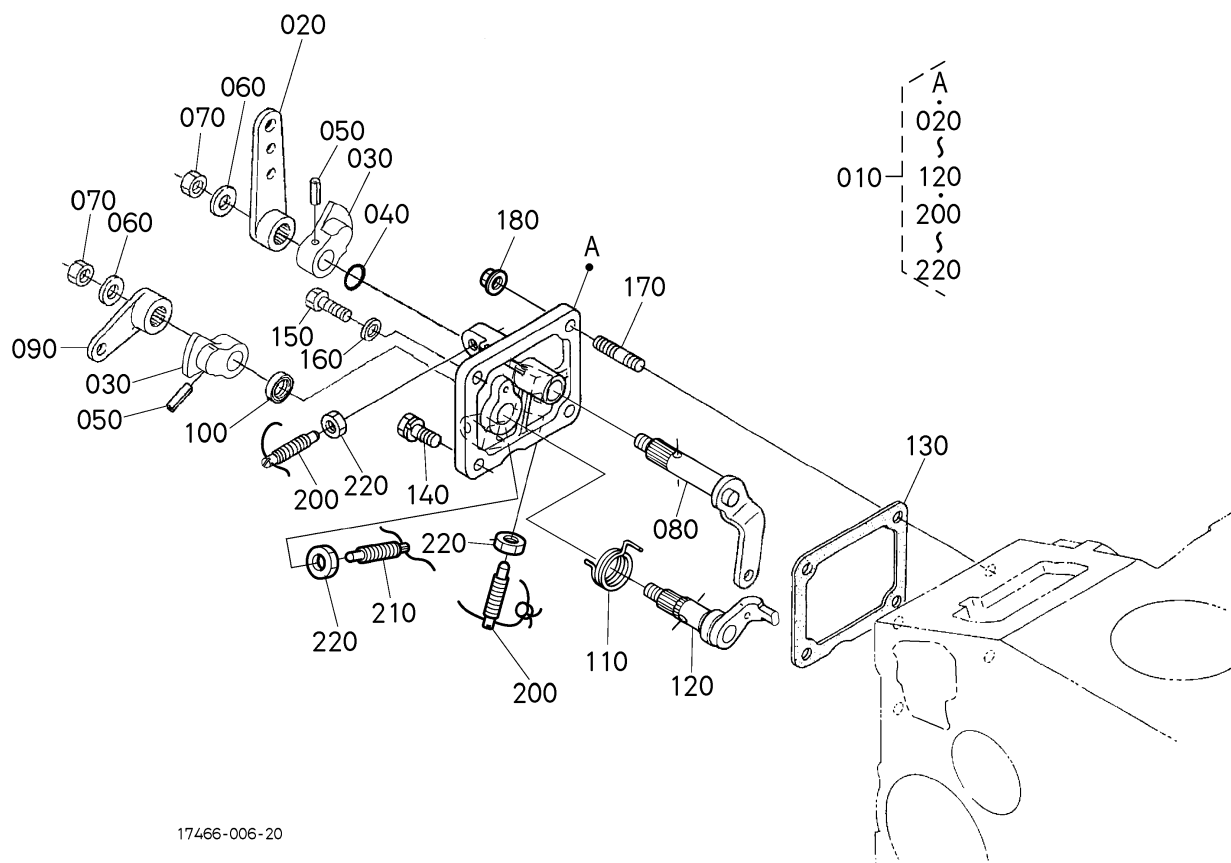

17466-006-20

≡ Interchangeable

NI not Interchangeable

>> new for old

<< old for new

No.	Código de pieza	Descripción	Cant	Int	N.º de serie/PIN	Observaciones	Kg
010	16299-57015	CONJ.PLACA,CNTRL	1				0.32
020	16271-57150	PALANCA,VLCDD CNTRL	1				0.05
030	16241-57160	PALANCA,VLCDD CNTRL	2				0.02
040	04814-00100	O ARO	1				0.001
050	05411-00420	PASADOR,RESORTE	2				0.001
060	16241-94020	ARANDELA,SIMPLE	2				0.002
070	16241-92020	TUERCA	2				0.002
080	16271-56023	COMP.PALANCA,RGLDR	1				0.05
090	16271-57720	PALANCA	1				0.03
100	15471-57980	SELLO	1				0.001
110	16222-57510	RESORTE,DEVOLVER	1				0.01
120	16271-57740	EJE,PARAR PALANCA	1				0.039