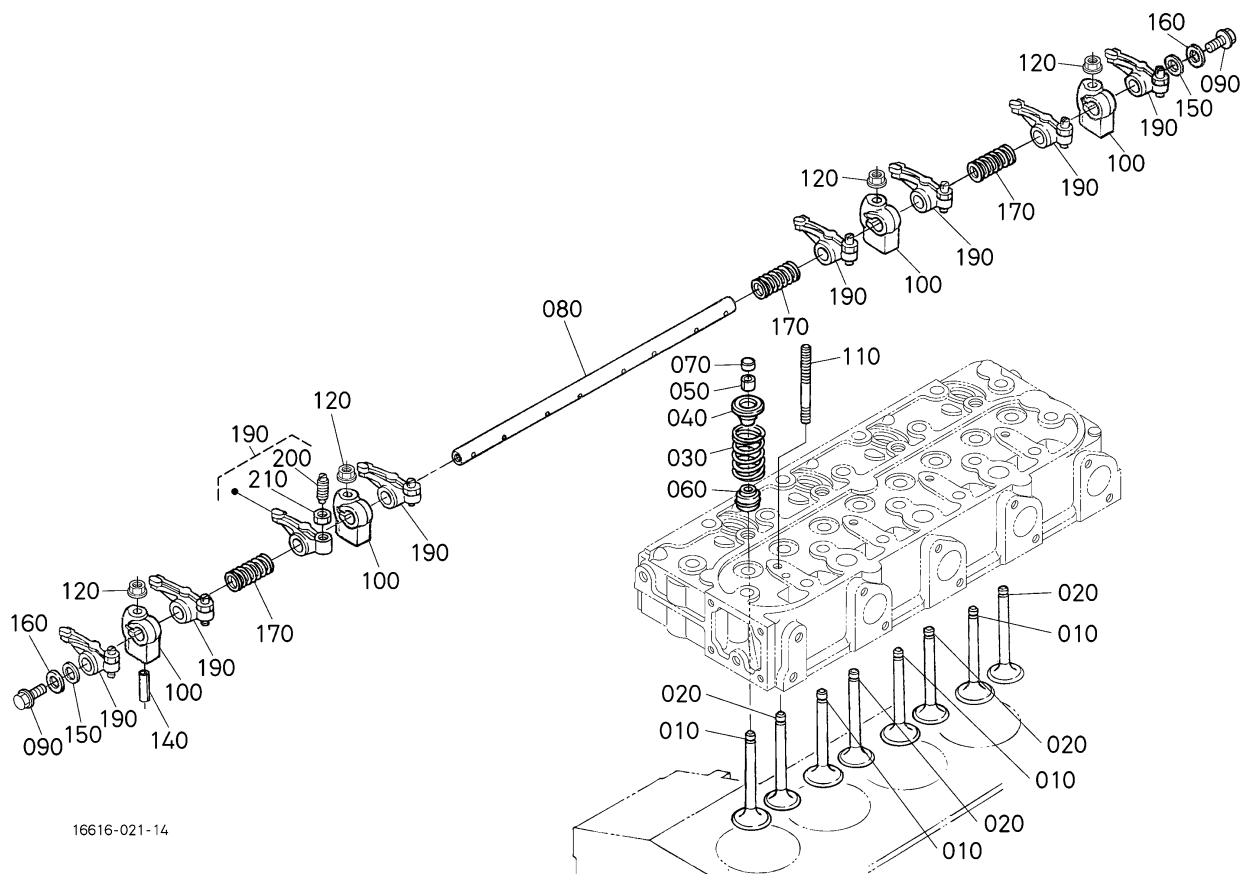

16616-021-14

≡ Interchangeable

NI not Interchangeable

>> new for old

<< old for new

No.	Código de pieza	Descripción	Cant	Int	N. ° de serie/PIN	Observaciones	Kg
010	1G673-13110	VALVULA,ENTRADA	4				0.043
020	1G673-13120	VALVULA,ESCAPE	4				0.043
030	16271-13240	RESORTE,VALVULA	8				0.015
040	16261-13330	RETENEDOR,RESORTE	8				0.015
050	15261-13980	ENGASTE,VLVL RSRT	8			SET	0.002
060	1C010-13150	RETEN,VLVL VSTG	8				0.002
070	16241-13280	TAPA,VALVULA	8				0.005
080	16241-14266	EJE,BALANCIN BRAZO	1				0.22
090	01754-50610	TORNILLO,BRIDA	2				0.006
100	16241-14350	SOPORTE,BLNCN BRZ	4				0.04
110	16241-14410	ESPARRAGO	4				0.022
120	1J095-92010	TUERCA,BRIDA	4				0.005