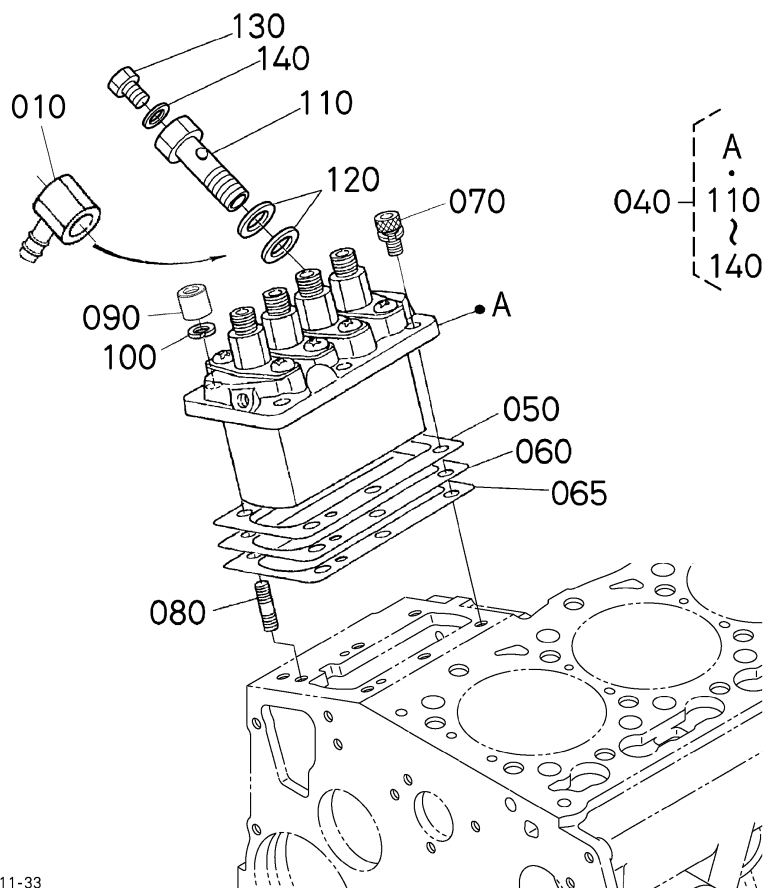

16615-011-33

≡ Interchangeable

NI not Interchangeable

>> new for old

<< old for new

No.	Código de pieza	Descripción	Cant	Int	N. ° de serie/PIN	Observaciones	Kg
010	16241-95690	JUNTA,OJO	1				0.05
040	16060-51013	CONJ.BOMBA,INYCCN	1				1.3
050	16040-52092	SUPLEMENTO,INYCCN	1			0.200mm	0.004
050	16040-52112	SUPLEMENTO,INYCCN	1			0.250mm	0.005
060	16040-52122	SUPLEMENTO,INYCCN	1			0.300mm	0.006
060	16040-52160	SUPLEMENTO,INYCCN	1			0.350mm	0.008
065	16040-52200	SUPLEMENTO,INYCCN	1			0.175mm	0.003
070	16871-91060	TORNILLO	3				0.007
080	15841-91500	ESPARRAGO	3				0.02
090	15841-92320	TUERCA	3				0.01
100	04512-50060	ARANDELA,MUELLE	3				0.001
110	16030-51320	TORNILLO DE JUNTA	1				0.07