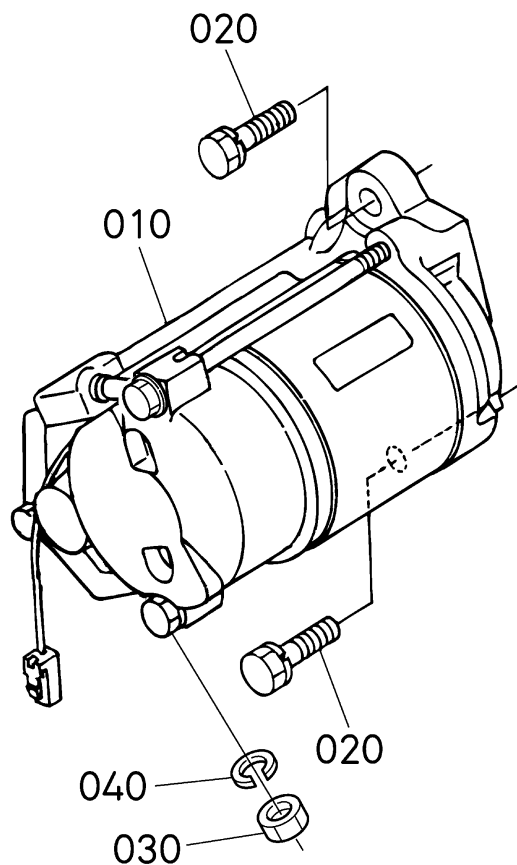

16614-022-15

≡ Interchangeable

NI not Interchangeable

>> new for old

<< old for new

No.	Código de pieza	Descripción	Cant	Int	N. ° de serie/PIN	Observaciones	Kg
010	16611-63010	CONJ.MOTOR ARRANQUE	1			12V 1.4kW	3.95
020	01123-50830	TORNILLO	2				0.015
030	02156-50080	TUERCA	1				0.004
040	04512-50080	ARANDELA DE MUELLE	1				0.002