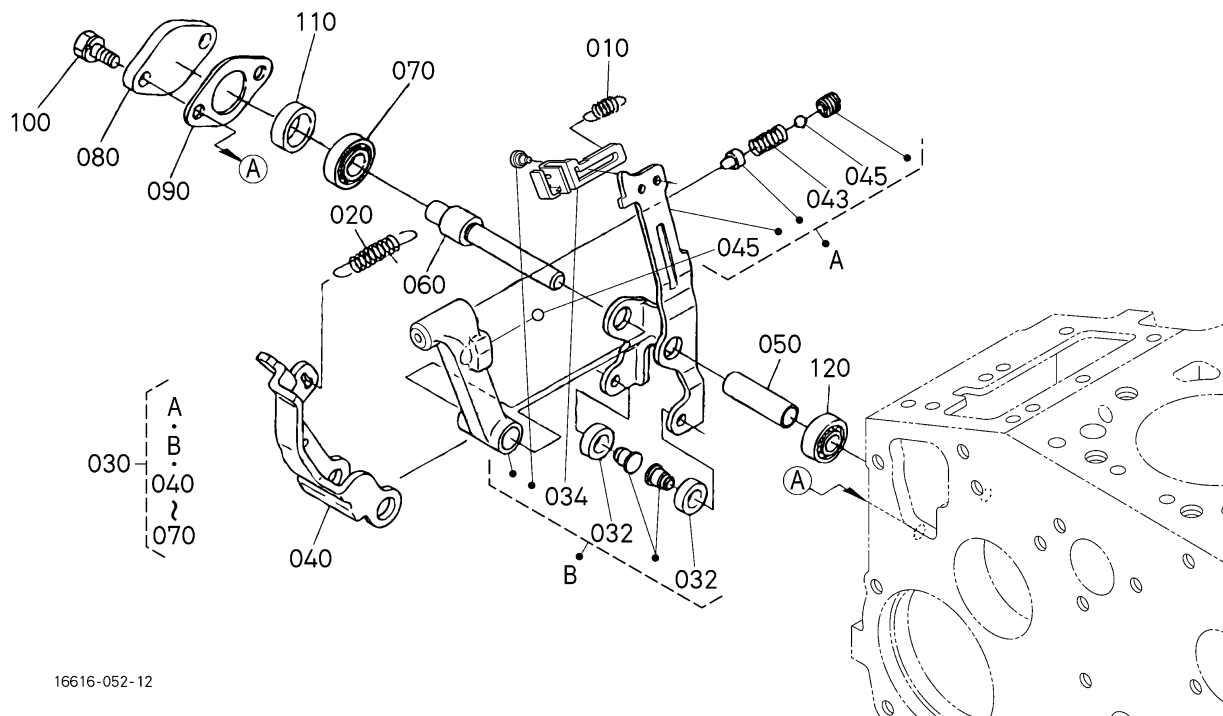

16616-052-12

≡ Interchangeable

NI not Interchangeable

>> new for old

<< old for new

No.	Código de pieza	Descripción	Cant	Int	N.º de serie/PIN	Observaciones	Kg
010	16285-56480	RESORTE,ARRANQUE	1				0.005
020	16222-56412	RESORTE,REGULADOR	1				0.026
030	1J098-56010	CONJ.PALANCA,BFRCCN	1				0.257
032	19484-55440	RODILLO	2				0.005
034	16271-56214	PALANCA,EMPUJE	1				0.01
040	1G032-56130	PALANCA,BIFURCACION	1				0.08
043	16294-54230	RESORTE	1				0.001
045	07715-03205	BOLA	2				0.001
050	1G032-56150	EJE,BFRCCN PLNC	1				0.007
060	1G032-56470	EJE,BFRCCN PLNC	1				0.04
070	16241-56330	RODAMIENTO,MNTRZR	1				0.007
080	16241-56253	CUBIERTA,BFRCCN	1				0.025