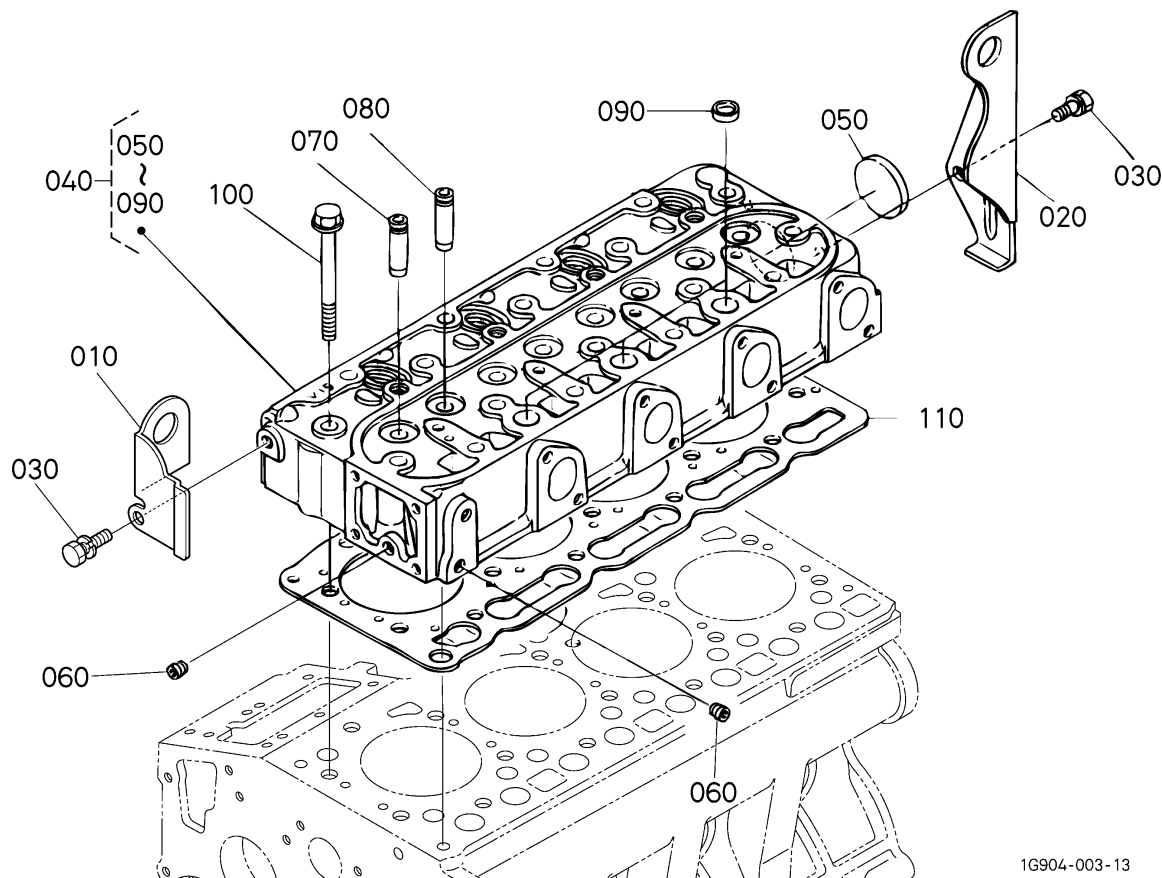

≡ Interchangeable

NI not Interchangeable

>> new for old

<< old for new

No.	Código de pieza	Descripción	Cant	Int	N. ° de serie/PIN	Observaciones	Kg
010	16616-01600	KIT ACEITE CACEROLA	1				2.11
020	13901-33750	TAPON,VACIAR	1				0.025
030	6C090-58960	JUNTA	1				0.005
040	16286-33750	TAPON,VACIAR	1				0.09
050	16265-96670	JUNTA	1				0.003
060	01023-50614	PERNO	26				0.005
070	16226-32114	FILTRO,ACEITE	1				0.28
080	01123-50816	PERNO	1				0.011
090	04814-00160	O ARO	1				0.001

16904-003-13

≡ Interchangeable

NI not Interchangeable

>> new for old

<< old for new

No.	Código de pieza	Descripción	Cant	Int	N. ° de serie/PIN	Observaciones	Kg
010	16241-01753	GANCHO	1				0.14
020	16241-01770	GANCHO,MOTOR	1				0.175
030	01123-50814	PERNO	2				0.01
040	1G677-03040	COMP.CILINDRO CLT	1				11.7
050	15321-96260	TAPA,SELLADO	1				0.014
060	15261-96010	TAPON	2				0.002
070	16261-13540	GUIA,ENTRADA VALVULA	4				0.02
080	16261-13560	GUIA,ESCAPE VALVULA	4				0.019
090	15261-03370	TAPA,SELLADO	3				0.005
100	16241-03450	TORNILLO,CLNDR CLT	18				0.05
110	16394-03313	JUNTA,CLNDR CLT	1				0.2