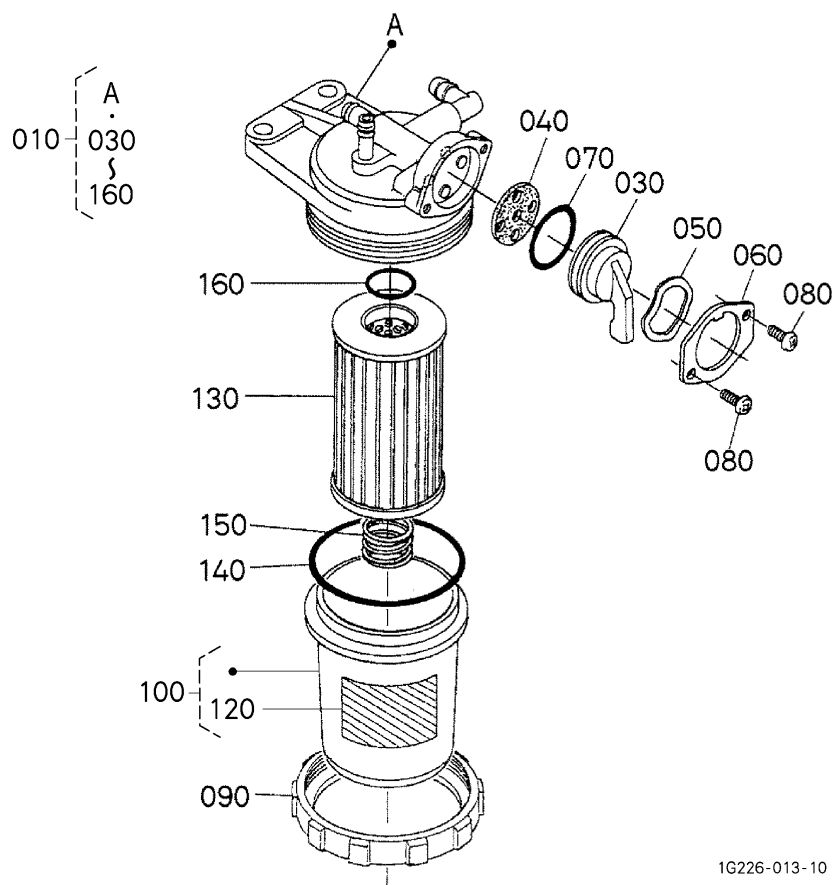

1G226-013-10

≡ Interchangeable

NI not Interchangeable

>> new for old

<< old for new

No.	Código de pieza	Descripción	Cant	Int	N. ° de serie/PIN	Observaciones	Kg
010	1A001-43010	CONJ.FILTRO,CMBSTBL	1				0.52
030	1A001-43520	MANIJA	1				0.04
040	15521-43672	JUNTA	1				0.002
050	1A001-43540	PLACA	1				0.001
060	1A001-43550	DETENEDOR	1				0.01
070	04811-10290	O ARO	1				0.001
080	03054-50308	TORNILLO,CCRL-CLT	2				0.005
090	1A001-43150	ANILLO	1				0.13
100	1A001-43100	CONJUNTO VASO,FILTRO	1				0.057
120	1A001-88430	ETIQUETA,COMBUSTIBLE	1				0.001
130	15521-43160	ELEMENTO,FILTRO	1				0.07
140	04811-50650	O ARO	1				0.002