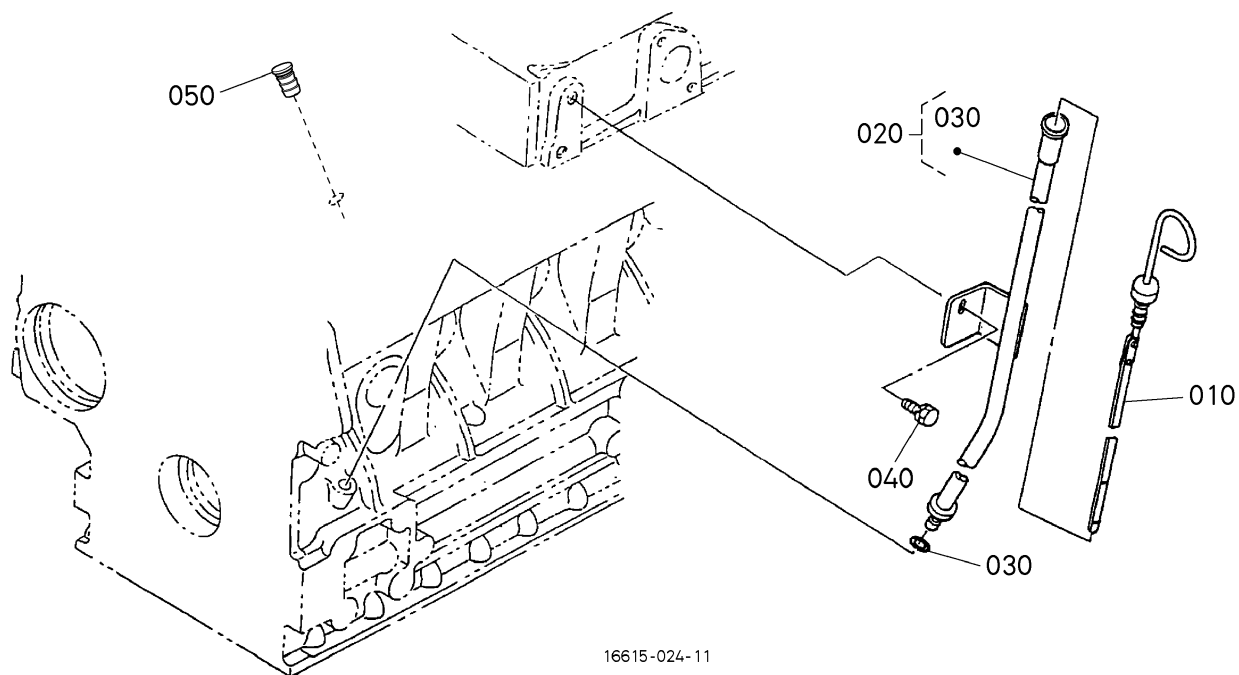

≡ Interchangeable

NI not Interchangeable

>> new for old

<< old for new

No.	Código de pieza	Descripción	Cant	Int	N. ° de serie/PIN	Observaciones	Kg
010	16611-36413	MEDIDOR,ACEITE	1				0.028
020	16282-36500	CONJ.GUIA,ACT MDDR	1				0.11
030	04814-00090	O ARO	1				0.001
040	01123-50814	PERNO	1				0.01
050	1G513-36550	TAPON,ACEITE MEDIDOR	1				0.004