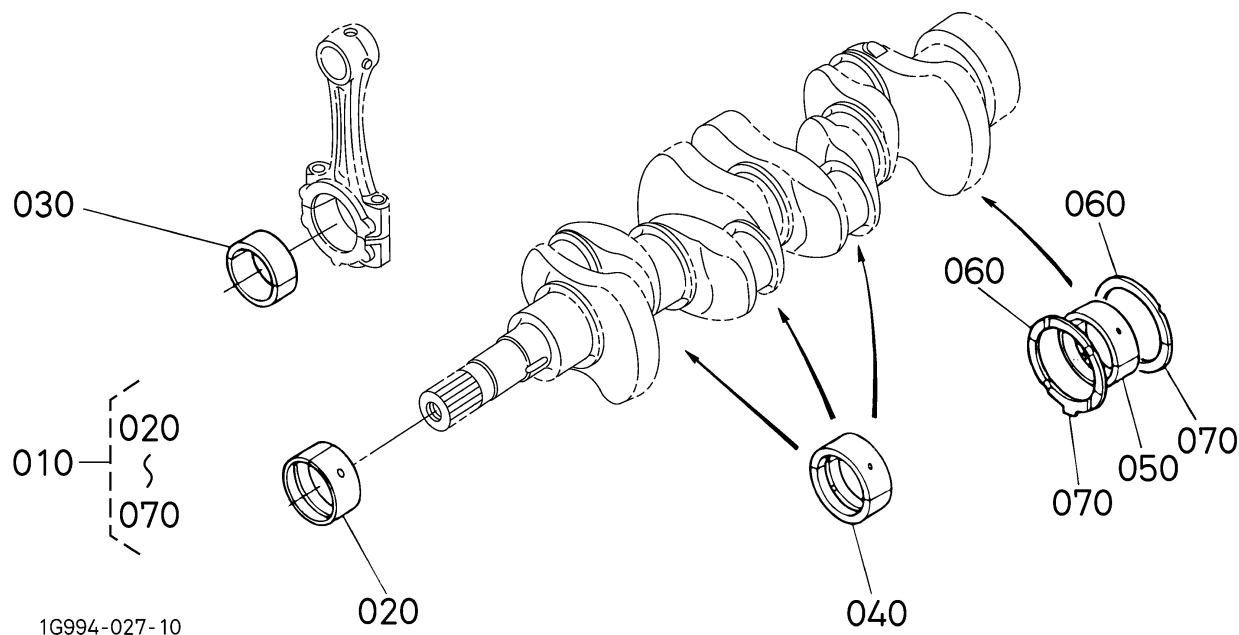

≡ Interchangeable

NI not Interchangeable

>> new for old

<< old for new

No.	Código de pieza	Descripción	Cant	Int	N. ° de serie/PIN	Observaciones	Kg
010	1G992-23755	KIT METAL,MOTOR	1			STD	0.392
010	1G992-23765	KIT METAL,MOTOR	1			-0.2mm/+0.2mm	0.394
010	1G992-23775	KIT METAL,MOTOR	1			-0.4mm/+0.4mm	0.646
020	16292-23473	METAL,CIGUENAL	1			STD	0.046
020	16292-23913	METAL,CIGUENAL	1			-0.2mm	0.005
020	16292-23923	METAL,CIGUENAL	1			-0.4mm	0.05
030	16292-22310	METAL,MUNEQUILLA	4			STD/SET	0.04
030	16292-22972	METAL,MUNEQUILLA	4			-0.2mm/GRUPO	0.033
030	16292-22982	METAL,MUNEQUILLA	4			-0.4mm/GRUPO	0.034
040	16292-23483	METAL,CIGUENAL	3			STD SET	0.05
040	16292-23933	METAL,CIGUENAL	3			-0.2mm/GRUPO	0.05
040	16292-23943	METAL,CIGUENAL	3			-0.4mm/GRUPO	0.05