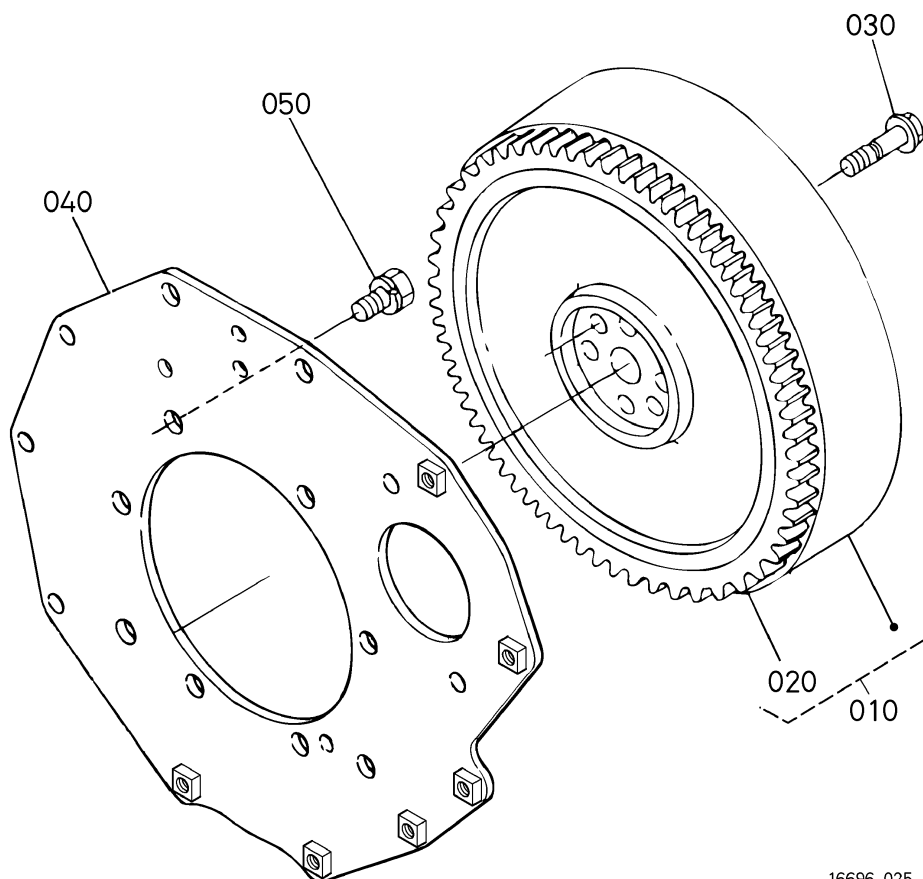

16696-025-11

≡ Interchangeable

NI not Interchangeable

>> new for old

<< old for new

No.	Código de pieza	Descripción	Cant	Int	N. ° de serie/PIN	Observaciones	Kg
010	16614-25012	COMPLETO VOLANTE	1				13.2
020	1G081-63820	ENGRANAJE,ARO	1				0.63
030	16241-25160	TORNILLO,VOLANTE	6				0.03
040	16241-04620	PLACA,TRASERO FIN	1				2.77
050	15261-91190	TORNILLO	8				0.03