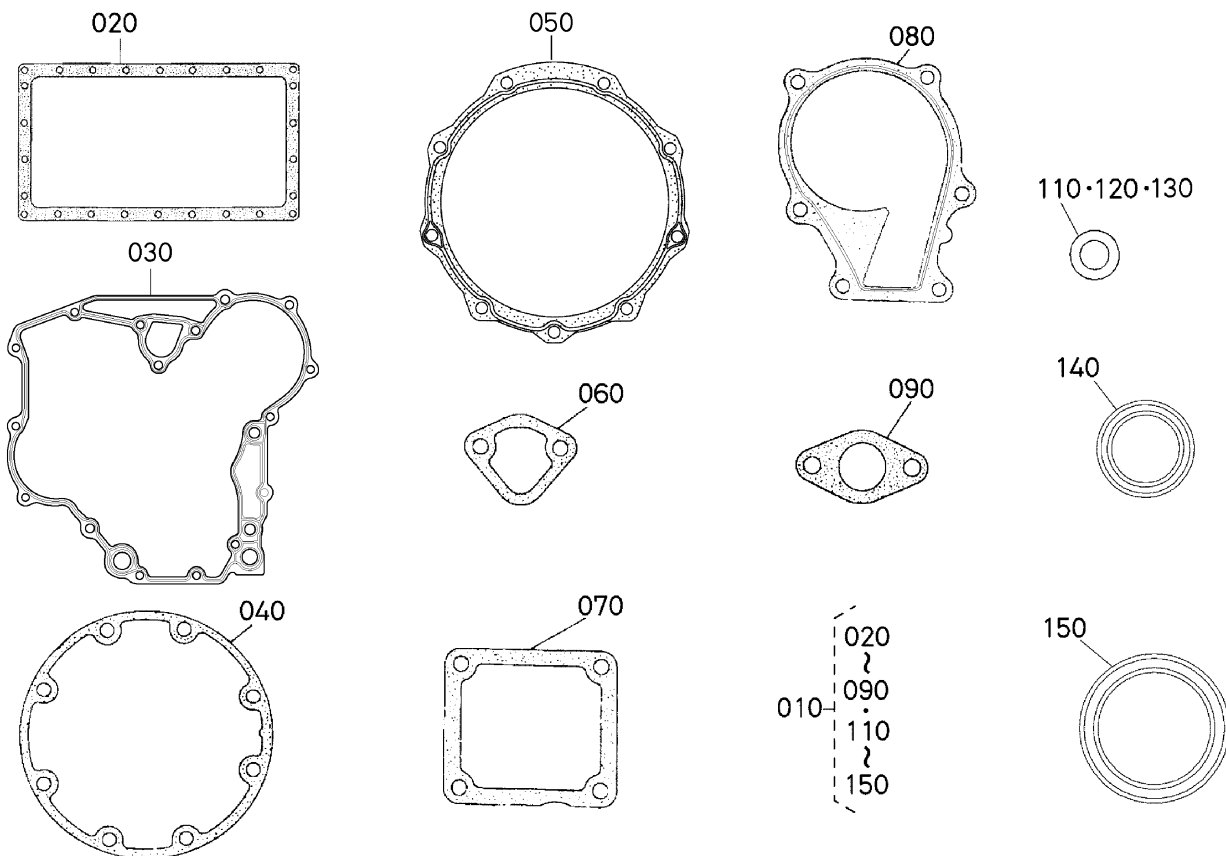

1G219-016-13

≡ Interchangeable

NI not Interchangeable

>> new for old

<< old for new

No.	Código de pieza	Descripción	Cant	Int	N. ° de serie/PIN	Observaciones	Kg
010	1G986-99367	KIT JUNTA BAJAR	1				0.166
020	16252-01630	JUNTA,ACT CCRL	1				0.012
030	16264-04132	JUNTA,ENGRANAJE CAJA	1				0.01
040	1J095-04360	JUNTA,PUENTE CAJA	1				0.006
050	16264-04822	JUNTA,CAJA CUBIERTA	1				0.008
060	16261-52140	JUNTA,CMBSTBL BMB	1				0.001
070	16264-57210	JUNTA	1				0.002
080	16239-73430	JUNTA,AGUA BOMBA	1				0.007
090	16299-56260	JUNTA	1				0.002
110	15601-96650	JUNTA	6				0.001
120	6C090-58960	JUNTA	1				0.005
130	16265-96670	JUNTA	1				0.003