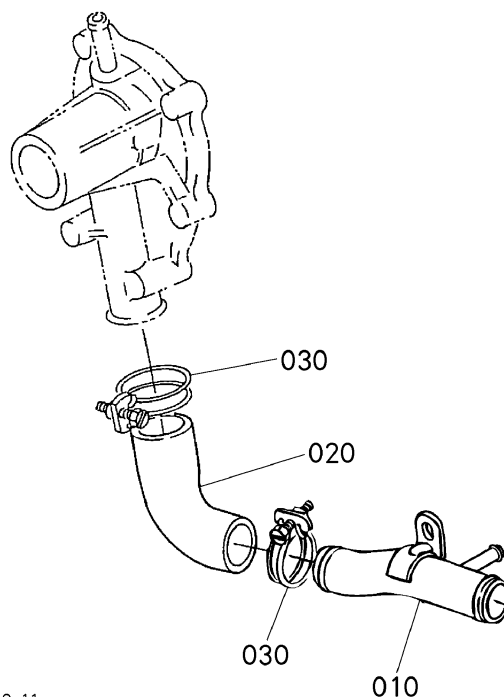

16259-001-14

≡ Interchangeable

NI not Interchangeable

>> new for old

<< old for new

No.	Código de pieza	Descripción	Cant	Int	N. ° de serie/PIN	Observaciones	Kg
010	16251-73034	BOMBA,AGUA,CONJUNTO	1				0.8
020	16259-73520	BRIDA,AGUA BOMBA	1				0.15
040	1G642-73050	CONJ.RETEN,MCNC	1				0.03
050	16259-73512	RODETE,AGUA BOMBA	1				0.09
060	15852-73340	TUBO,AGUA DEVOLVER	1				0.02
070	16239-73430	JUNTA,AGUA BOMBA	1				0.007
080	01023-50630	BULLONE	4				0.008
090	01023-50685	TORNILLO	2				0.018