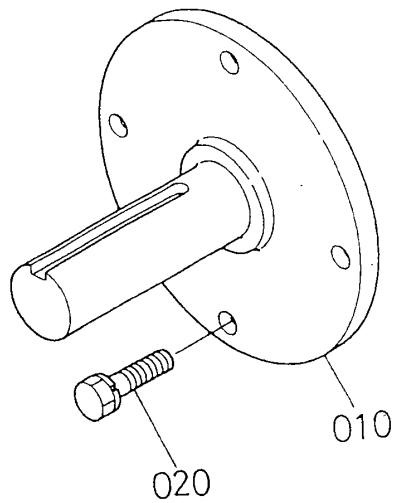

16623-011-10

≡ Interchangeable   NI not Interchangeable   >> new for old   << old for new

No.	Código de pieza	Descripción	Cant	Int	N. ° de serie/PIN	Observaciones	Kg
010	16616-84510	EJE,POLEA	1				2.59
020	01133-51028	BULLONE	4				0.027