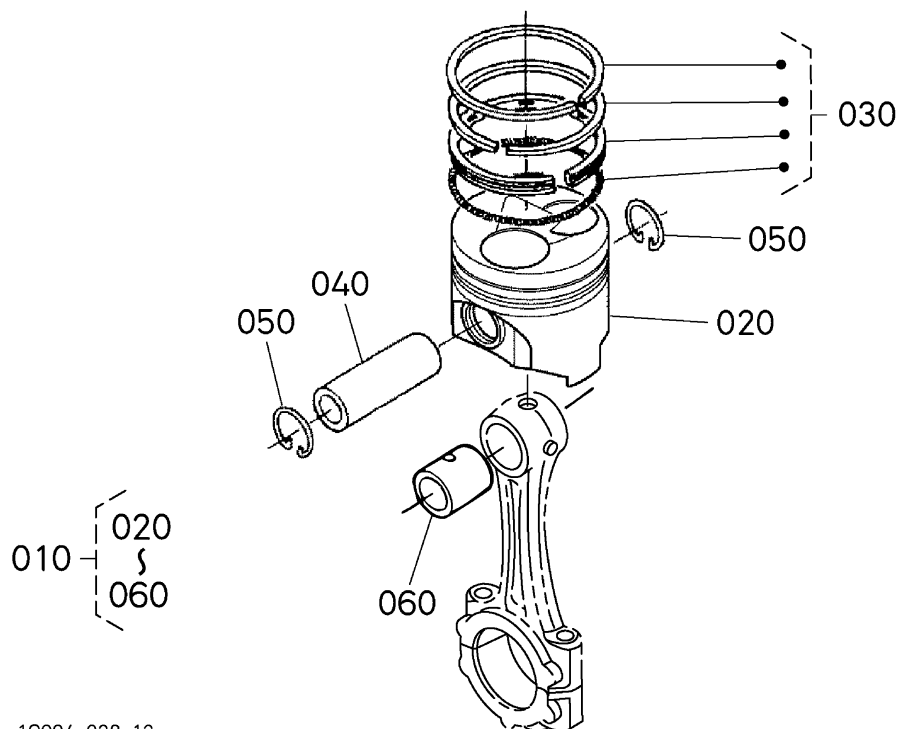

1G994-028-12

≡ Interchangeable

NI not Interchangeable

>> new for old

<< old for new

No.	Código de pieza	Descripción	Cant	Int	N.º de serie/PIN	Observaciones	Kg
010	1J097-21770	KIT PISTON	4			STD	0.658
010	1J097-21790	KIT PISTON	4			+0.5mm	0.668
020	1J097-21110	PISTON	4			STD	0.414
020	1J097-21910	PISTON	4			+0.5mm	0.425
030	1J050-21050	CONJUNTO PISTON ARO	4			STD	0.04
030	1J050-21090	CONJUNTO PISTON ARO	4			+0.5mm	0.032
040	16241-21310	PASADOR,PISTON	4				0.135
050	16241-21330	ANILLO	8				0.002
060	1G700-21980	CASQUILLO,PSTN PSDR	4				0.01