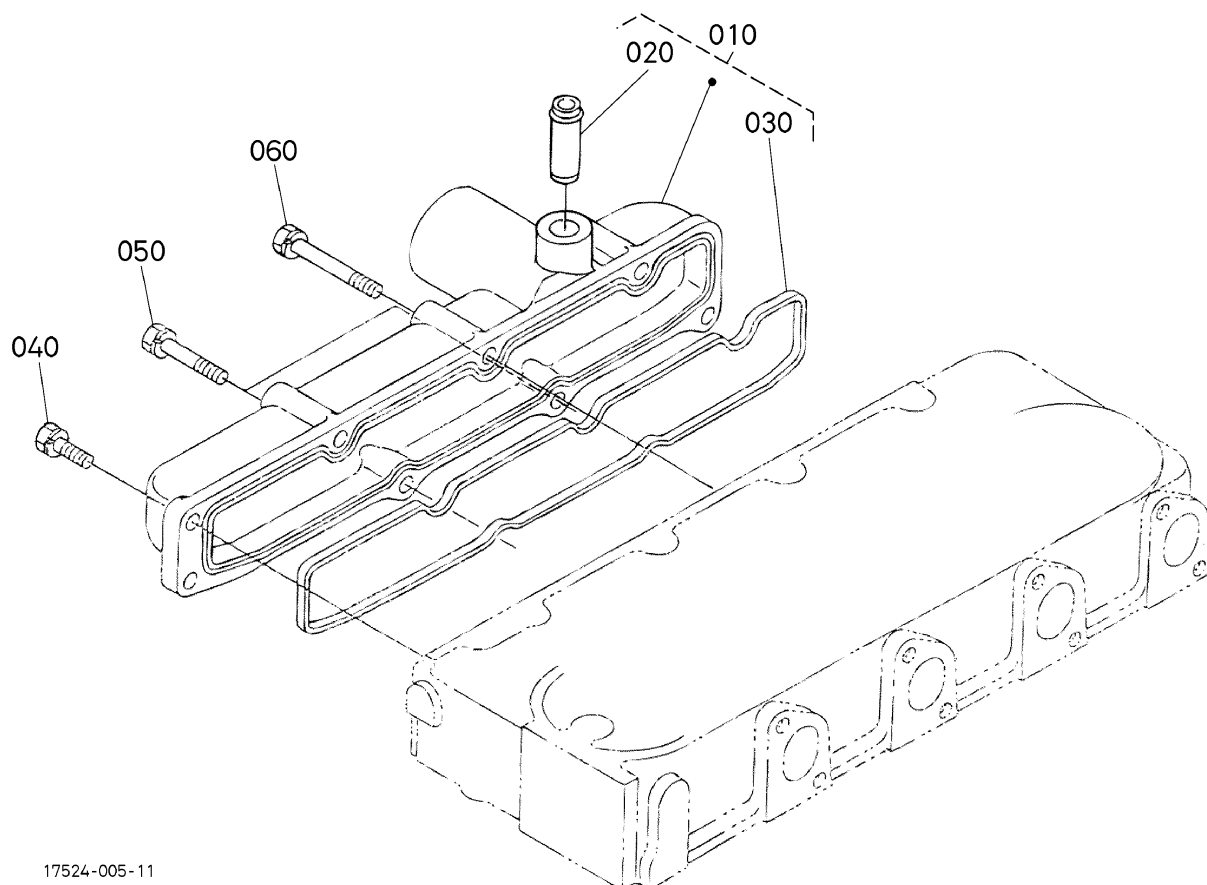

17524-005-11

≡ Interchangeable

NI not Interchangeable

>> new for old

<< old for new

No.	Código de pieza	Descripción	Cant	Int	N. ° de serie/PIN	Observaciones	Kg
010	16259-11774	CONJ.COLECTOR,ENTRD	1				0.377
020	16241-05550	JUNTA,RSPRDR TB	1				0.02
030	16241-11820	JUNTA,ENTRD-CLCTR	1				0.01
040	01754-50616	TORNILLO,BRIDA	3				0.006
050	01023-50630	BULLONE	2				0.008
060	01023-50650	BULLONE	3				0.012