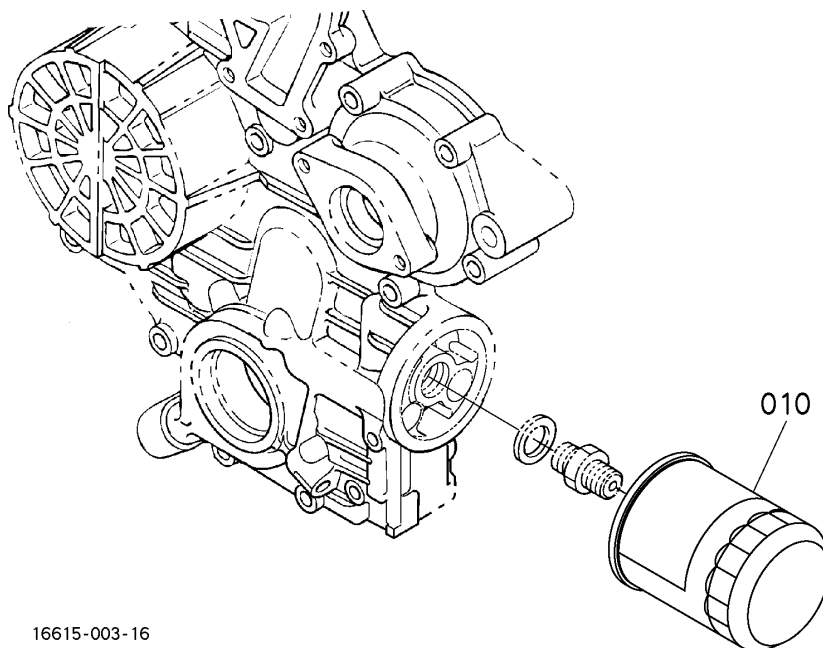

16615-003-16

≡ Interchangeable

NI not Interchangeable

>> new for old

<< old for new

No.	Código de pieza	Descripción	Cant	Int	N. ° de serie/PIN	Observaciones	Kg
010	HH160-32093	CONJ.CARTUCHO,ACT	1				0.34