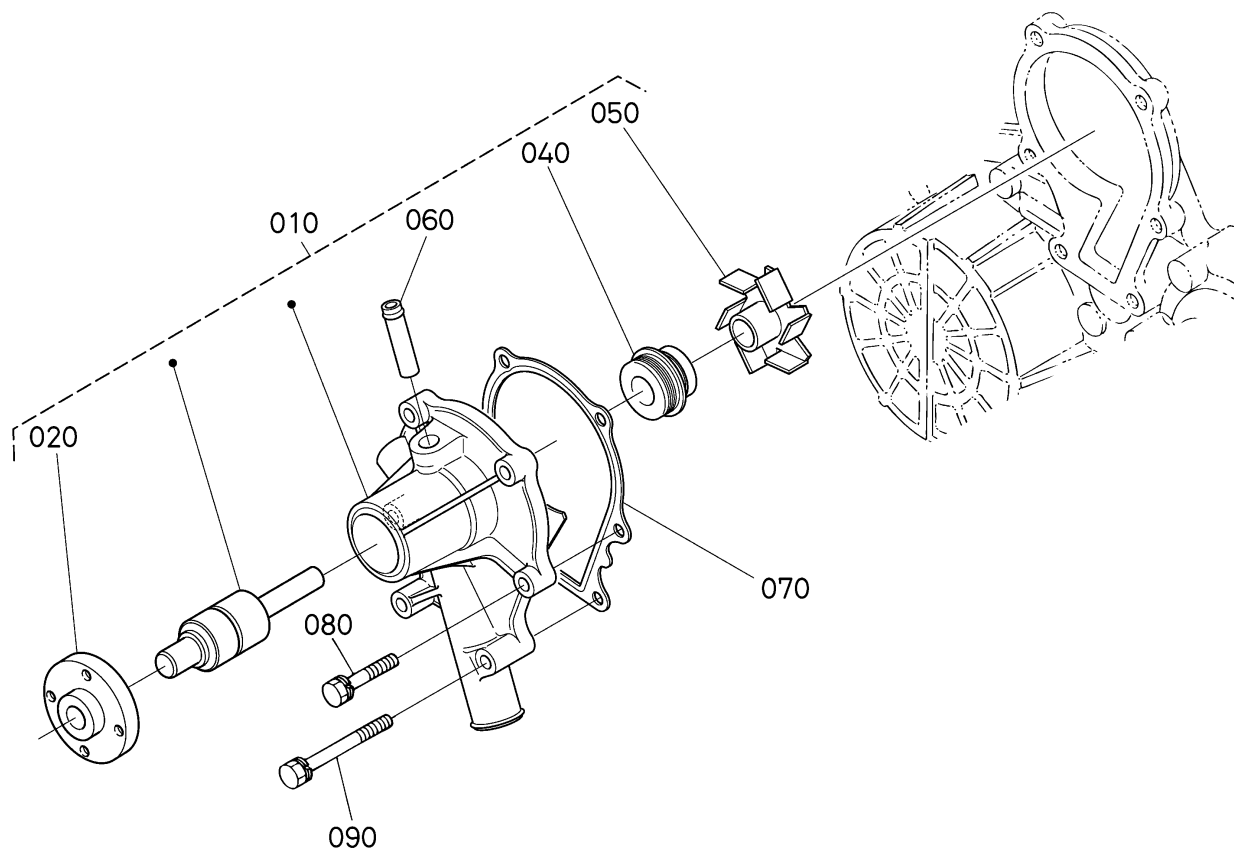

16259-001-14

≡ Interchangeable

NI not Interchangeable

>> new for old

<< old for new

No.	Código de pieza	Descripción	Cant	Int	N. ° de serie/PIN	Observaciones	Kg
010	16251-73034	BOMBA,AGUA,CONJUNTO	1				0.8
020	16259-73520	BRIDA,AGUA BOMBA	1				0.15
040	1G642-73050	CONJ.RETEN,MCNC	1				0.03
050	16259-73512	RODETE,AGUA BOMBA	1				0.09
060	15852-73340	TUBO,AGUA DEVOLVER	1				0.02
070	16239-73430	JUNTA,AGUA BOMBA	1				0.007
080	01023-50630	BULLONE	4				0.008
090	01023-50685	TORNILLO	2				0.018