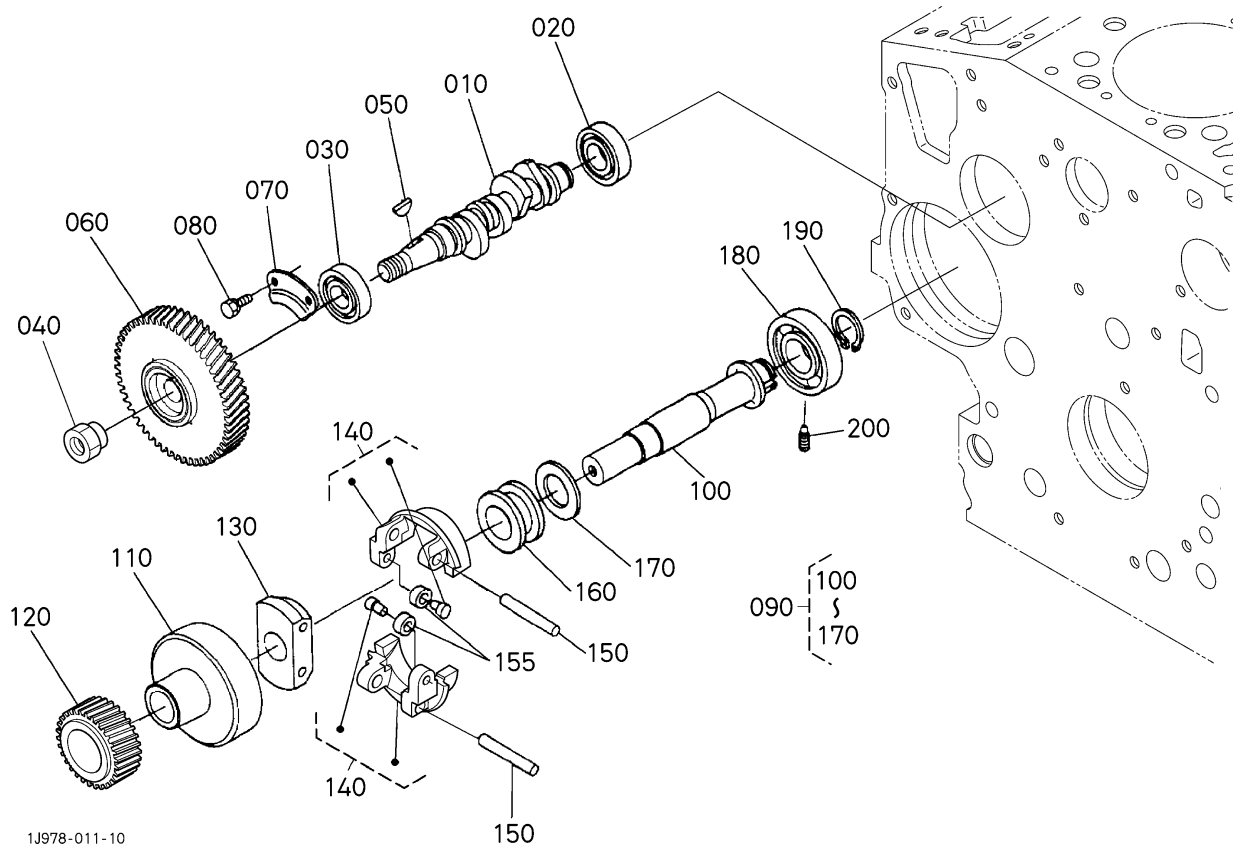

16611-085-12

≡ Interchangeable

NI not Interchangeable

>> new for old

<< old for new

No.	Código de pieza	Descripción	Cant	Int	N. ° de serie/PIN	Observaciones	Kg
010	16259-25015	COMPLETO VOLANTE	1				18.2
030	16261-63822	ENGRANAJE,ARO	1				0.79
040	16241-25160	TORNILLO,VOLANTE	6				0.03
050	1E019-04610	CARCASA,VOLANTE	1				25.0
060	01133-51030	TORNILLO	8				0.025
070	01133-51035	BULLONE	2				0.03
080	15521-04680	CUBIERTA	1				0.035
090	15521-04790	EMBALAJE,CUBIERTA	1				0.005
100	01123-50816	PERNO	2				0.011
110	1E023-88840	ETIQUETA KIT	1				0.001