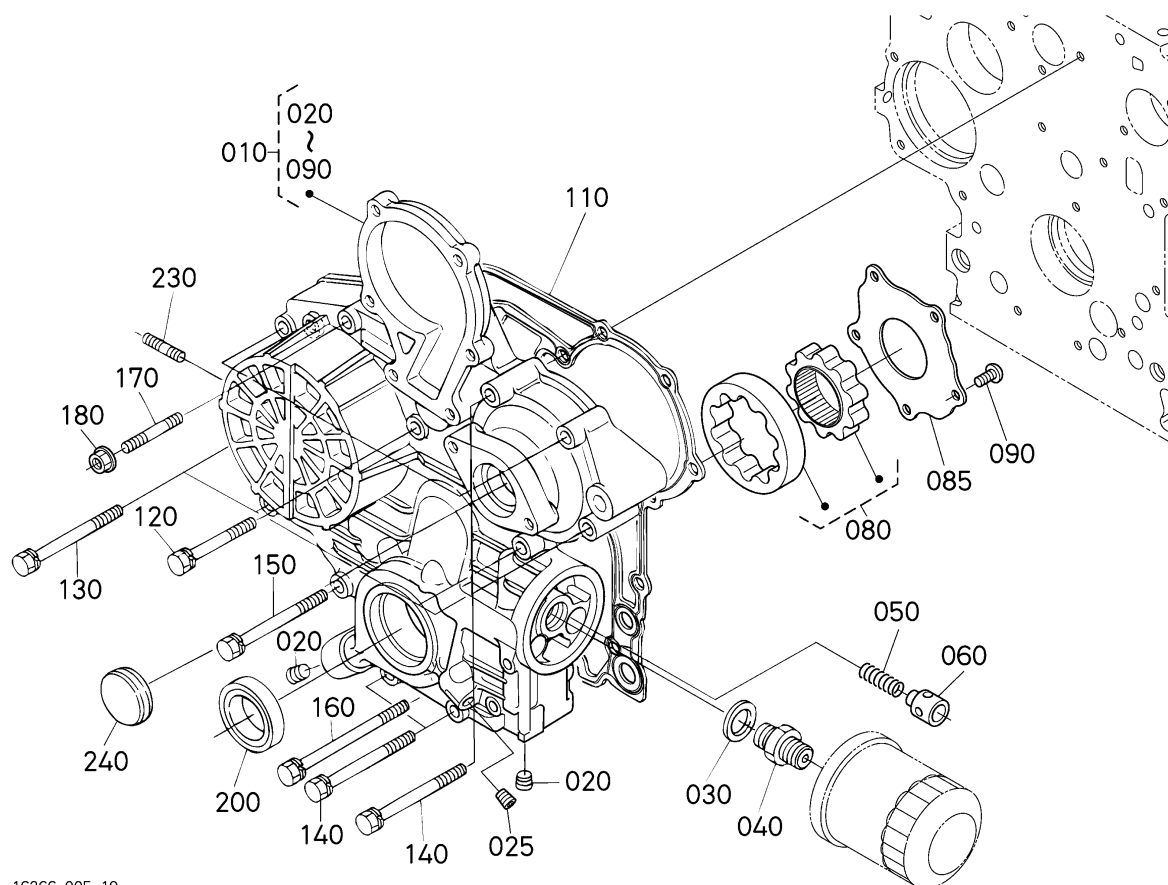

≡ Interchangeable

NI not Interchangeable

>> new for old

<< old for new

No.	Código de pieza	Descripción	Cant	Int	N. ° de serie/PIN	Observaciones	Kg
010	16616-01600	KIT ACEITE CACEROLA	1				2.11
020	13901-33750	TAPON,VACIAR	1				0.025
030	6C090-58960	JUNTA	1				0.005
040	16286-33750	TAPON,VACIAR	1				0.09
050	16265-96670	JUNTA	1				0.003
060	01023-50614	PERNO	26				0.005
070	16226-32114	FILTRO,ACEITE	1				0.28
080	01123-50816	PERNO	1				0.011
090	04814-00160	O ARO	1				0.001

16904-003-13

≡ Interchangeable

NI not Interchangeable

>> new for old

<< old for new

No.	Código de pieza	Descripción	Cant	Int	N. ° de serie/PIN	Observaciones	Kg
010	16241-01753	GANCHO	1				0.14
020	16241-01770	GANCHO,MOTOR	1				0.175
030	01123-50814	PERNO	2				0.01
040	1G677-03040	COMP.CILINDRO CLT	1				11.7
050	15321-96260	TAPA,SELLADO	1				0.014
060	15261-96010	TAPON	2				0.002
070	16261-13540	GUIA,ENTRADA VALVULA	4				0.02
080	16261-13560	GUIA,ESCAPE VALVULA	4				0.019
090	15261-03370	TAPA,SELLADO	3				0.005
100	16241-03450	TORNILLO,CLNDR CLT	18				0.05
110	16394-03313	JUNTA,CLNDR CLT	1				0.2

16366-005-19

≡ Interchangeable

NI not Interchangeable

>> new for old

<< old for new

No.	Código de pieza	Descripción	Cant	Int	N.º de serie/PIN	Observaciones	Kg
010	16252-04024	COMP.CAJA,ENGRNJ	1				2.46
020	16241-96020	TAPON	2				0.015
025	15521-96020	TAPON	1				0.003
030	04011-50180	ARANDELA,SIMPLE	1				0.012
040	15241-32290	JUNTA,TUBO	1				0.053
050	1J050-36950	RESORTE	1				0.004
060	1J050-36930	VALVULA	1				0.005
080	1J050-35070	CONJ.ROTOR,ACT BMB	1				0.244
085	1J050-35132	CUBIERTA,ACT BMB	1				0.085
090	03017-50614	TORNILLO,CR-RC-BD-HD	5				0.005
110	16264-04132	JUNTA,ENGRANAJE CAJA	1				0.01
120	01023-50645	BULLONE	3				0.01