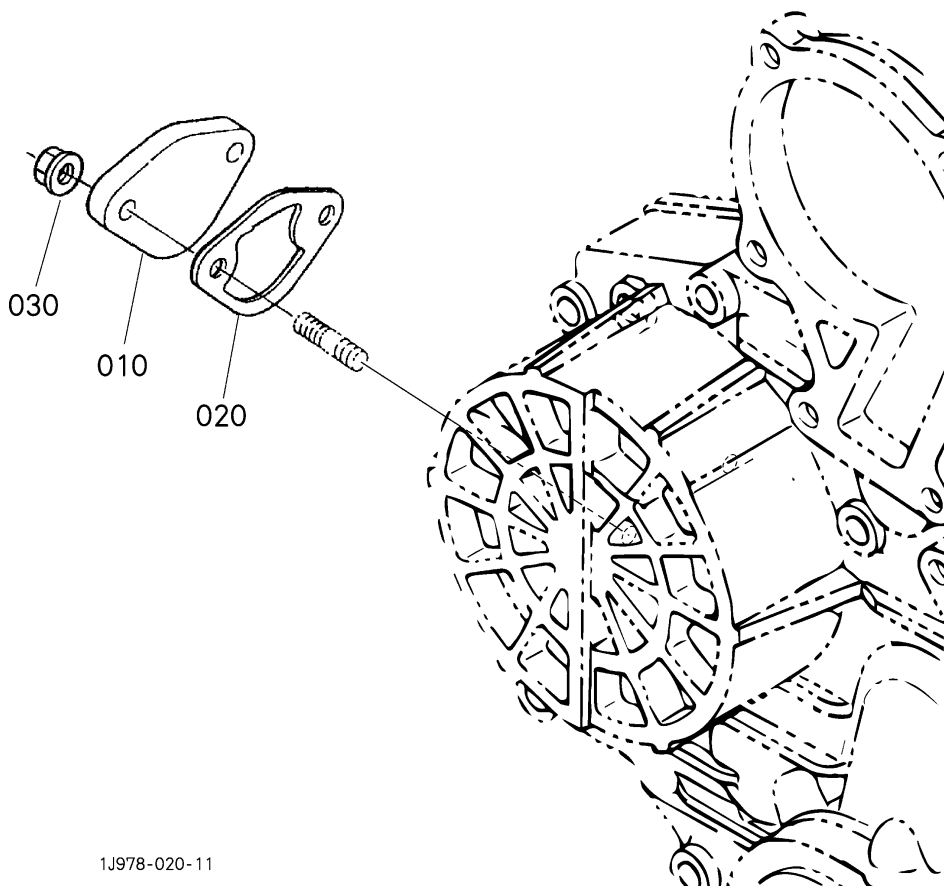

1J978-020-11

≡ Interchangeable

NI not Interchangeable

>> new for old

<< old for new

No.	Código de pieza	Descripción	Cant	Int	N. ° de serie/PIN	Observaciones	Kg
010	15852-52850	CUBIERTA	1				0.05
020	16261-52140	JUNTA,CMBSTBL BMB	1				0.001
030	02751-50060	TUERCA,BRIDA	2				0.005