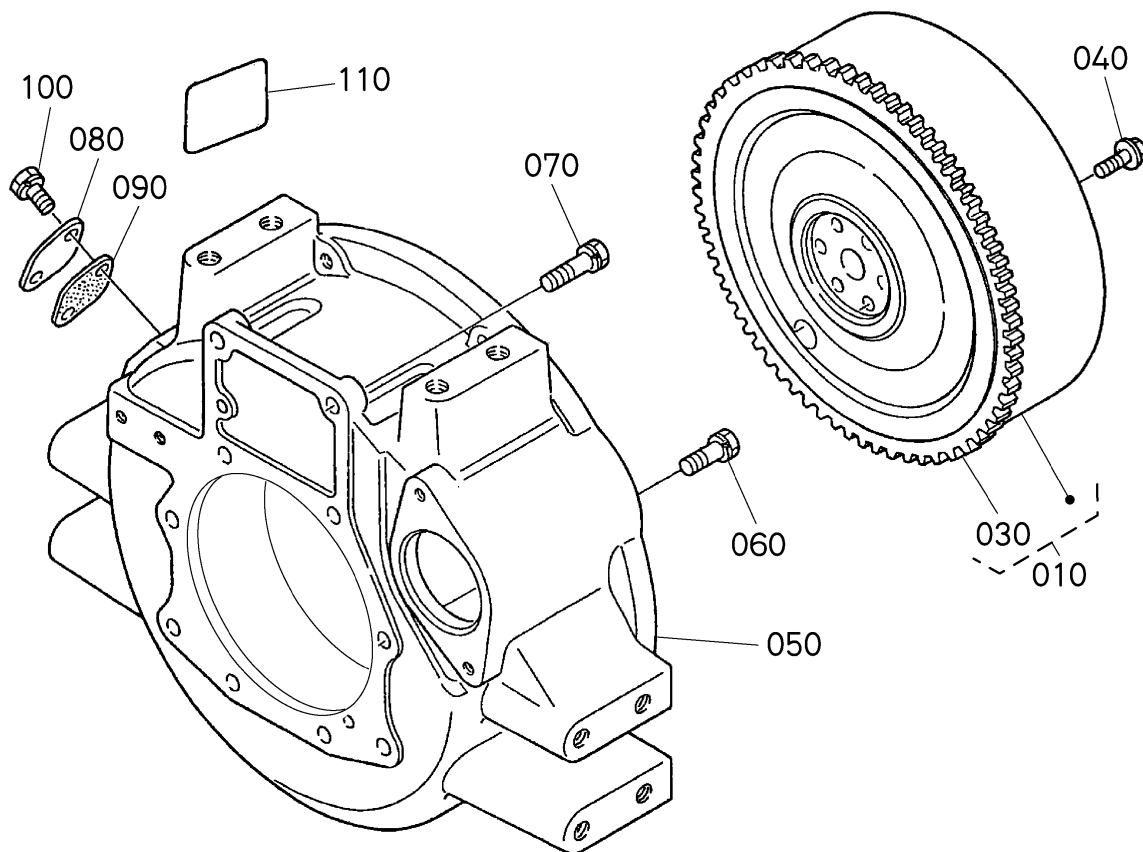

16611-085-12

≡ Interchangeable

NI not Interchangeable

>> new for old

<< old for new

No.	Código de pieza	Descripción	Cant	Int	N. ° de serie/PIN	Observaciones	Kg
010	16259-25015	COMPLETO VOLANTE	1				18.2
030	16261-63822	ENGRANAJE,ARO	1				0.79
040	16241-25160	TORNILLO,VOLANTE	6				0.03
050	1E019-04610	CARCASA,VOLANTE	1				25.0
060	01133-51030	TORNILLO	8				0.025
070	01133-51035	BULLONE	2				0.03
080	15521-04680	CUBIERTA	1				0.035
090	15521-04790	EMBALAJE,CUBIERTA	1				0.005
100	01123-50816	PERNO	2				0.011
110	1E023-88840	ETIQUETA KIT	1				0.001