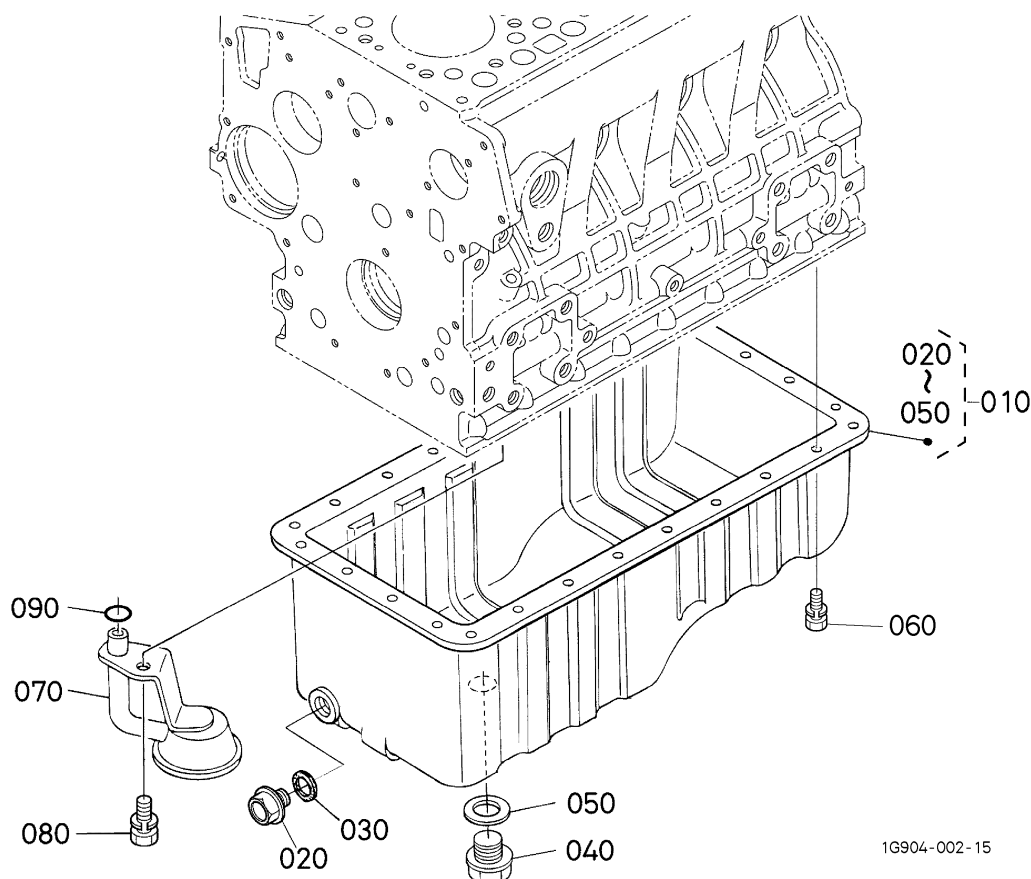

≡ Interchangeable

NI not Interchangeable

>> new for old

<< old for new

No.	Código de pieza	Descripción	Cant	Int	N. ° de serie/PIN	Observaciones	Kg
010	1G090-01013	CÁRTER,COMPLETO	1				50.0
020	15451-96270	TAPA,SELLADO	6				0.01
030	15221-03490	TAPA,SELLADO	1				0.02
040	15261-96010	TAPON	4				0.002
050	16683-96020	TAPON	1				0.088
060	16241-96010	TAPON	3				0.007
070	15521-96020	TAPON	2				0.003
080	17391-96160	TAPON,EXPANSION	3				0.003
090	16271-96160	TAPON,EXPANSION	1				0.025
100	05012-00508	PASADOR	2				0.001
110	05012-00814	PASADOR	2				0.006
120	05012-00610	PASADOR	2				0.003

≡ Interchangeable

NI not Interchangeable

>> new for old

<< old for new

No.	Código de pieza	Descripción	Cant	Int	N. ° de serie/PIN	Observaciones	Kg
010	16616-01600	KIT ACEITE CACEROLA	1				2.11
020	13901-33750	TAPON,VACIAR	1				0.025
030	6C090-58960	JUNTA	1				0.005
040	16286-33750	TAPON,VACIAR	1				0.09
050	16265-96670	JUNTA	1				0.003
060	01023-50614	PERNO	26				0.005
070	16226-32114	FILTRO,ACEITE	1				0.28
080	01123-50816	PERNO	1				0.011
090	04814-00160	O ARO	1				0.001