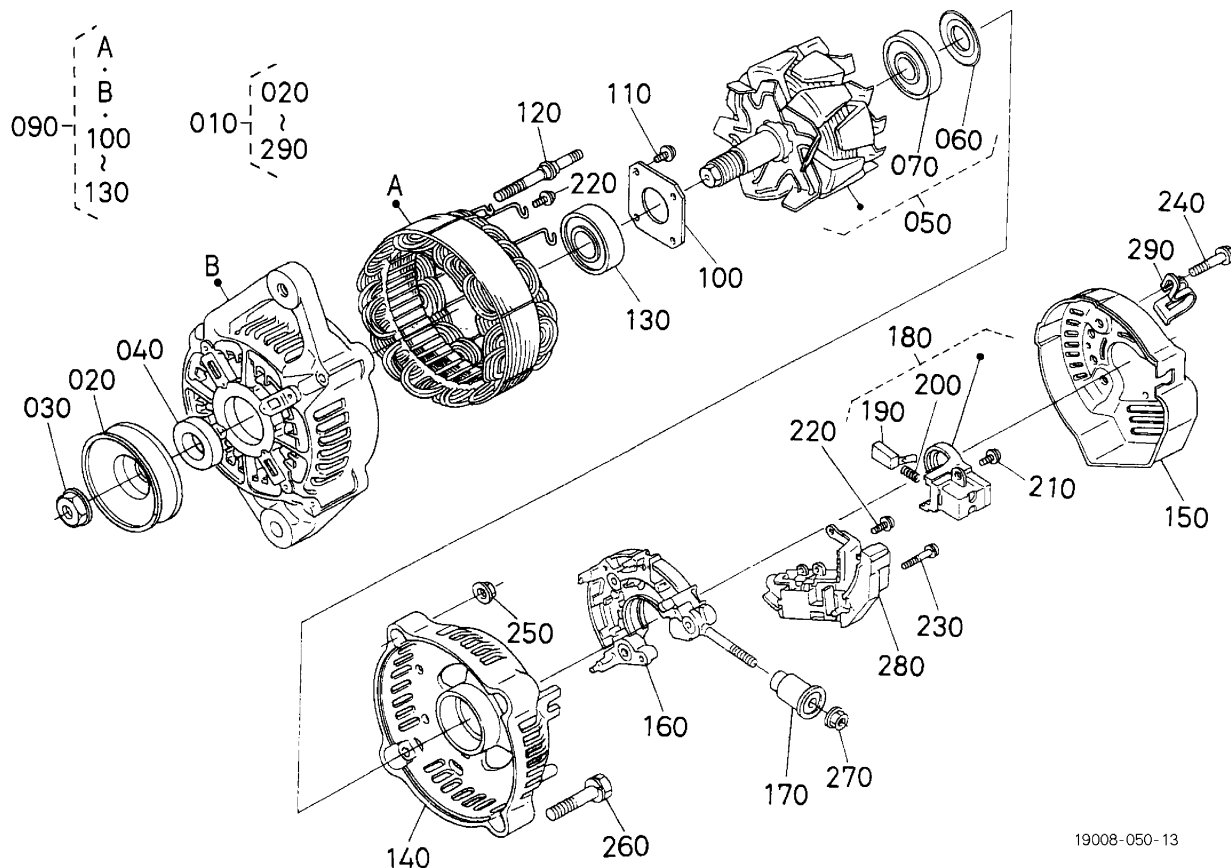

19008-050-13

≡ Interchangeable

NI not Interchangeable

>> new for old

<< old for new

No.	Código de pieza	Descripción	Cant	Int	N. ° de serie/PIN	Observaciones	Kg
010	19630-64014	CONJUNTO ALTERNADOR	1			12V 60A	3.38
020	15881-64110	POLEA,DINAMO	1				0.16
030	15881-92010	TUERCA	1				0.02
040	15881-64150	COLLAR	1				0.004
050	TA043-64040	ROTOR	1				1.465
060	15881-64800	CUBIERTA,RODAMIENTO	1				0.001
070	16652-64770	RODAMIENTO	1				0.045
090	TA043-74032	BASTIDOR,ACCNR FN	1				1.275
100	15881-64710	PLACA,RETENEDOR	1				0.01
110	15881-93010	TORNILLO,RDND CLT	4				0.003
120	15881-64260	TORNILLO,A TRAVES	2				0.01
130	16652-64782	RODAMIENTO,BOLA	1				0.05