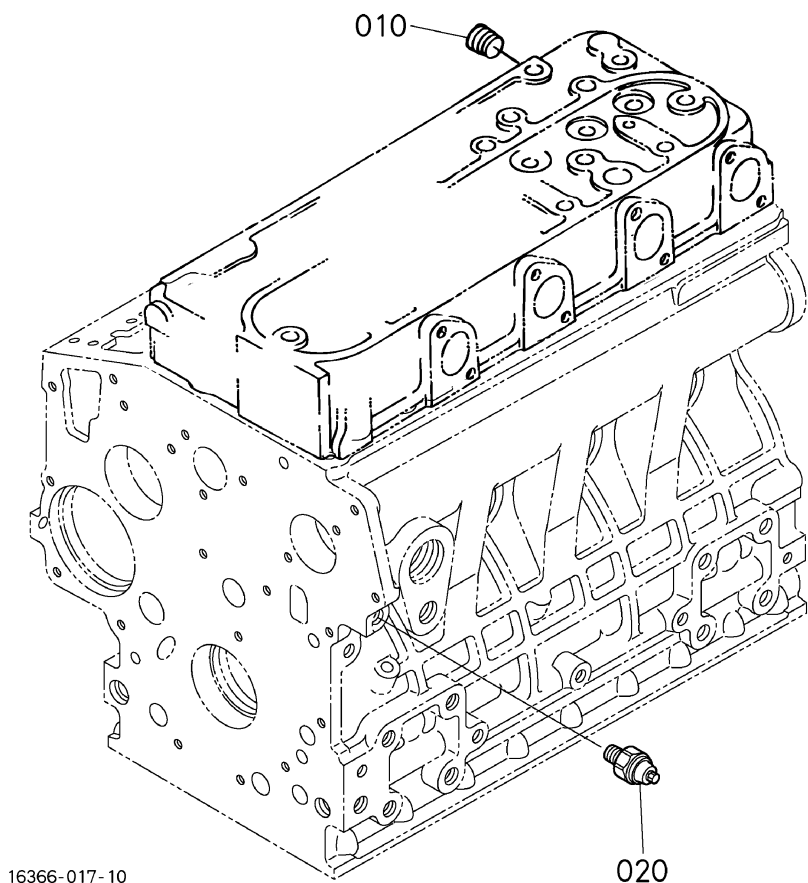

≡ Interchangeable

NI not Interchangeable

>> new for old

<< old for new

No.	Código de pieza	Descripción	Cant	Int	N. ° de serie/PIN	Observaciones	Kg
010	15841-96020	TAPON	1				0.02
020	15841-39013	CONMUTADOR,ACEITE	1				0.03