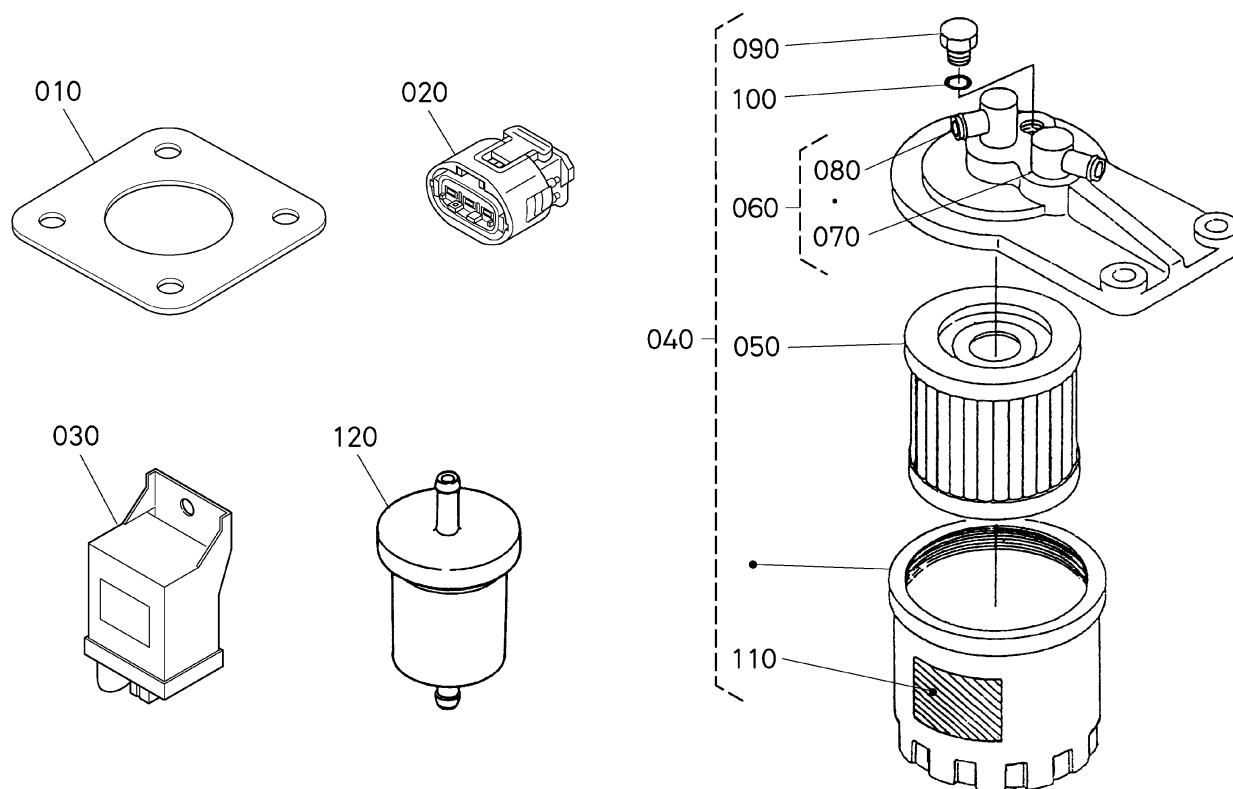

1J978-025-10

≡ Interchangeable

NI not Interchangeable

>> new for old

<< old for new

No.	Código de pieza	Descripción	Cant	Int	N.º de serie/PIN	Observaciones	Kg
010	15263-12370	JUNTA,SILENCIADOR NA	1				0.015
020	16678-65830	CONJUNTO CONECTOR	1				0.009
030	1K533-65660	CONTROLADOR	1				0.09
040	15224-43010	CONJ.FILTRO,CMBSTBL	1				0.56
050	15221-43170	ELEMENTO,FILTRO	1				0.3
060	15224-43200	CONJ.CUBIERTA	1				0.215
070	15108-43610	JUNTA,TUBO	1				0.02
080	15108-43780	JUNTA,TUBO	1				0.02
090	19222-43280	TAPON,FLTR RSPRDR	1				0.01
100	15108-43290	O ARO	1				0.001
110	15224-87760	MARCA,FORMA	1				0.003
120	12581-43012	CONJ.FILTRO,CMBSTBL	1				0.034