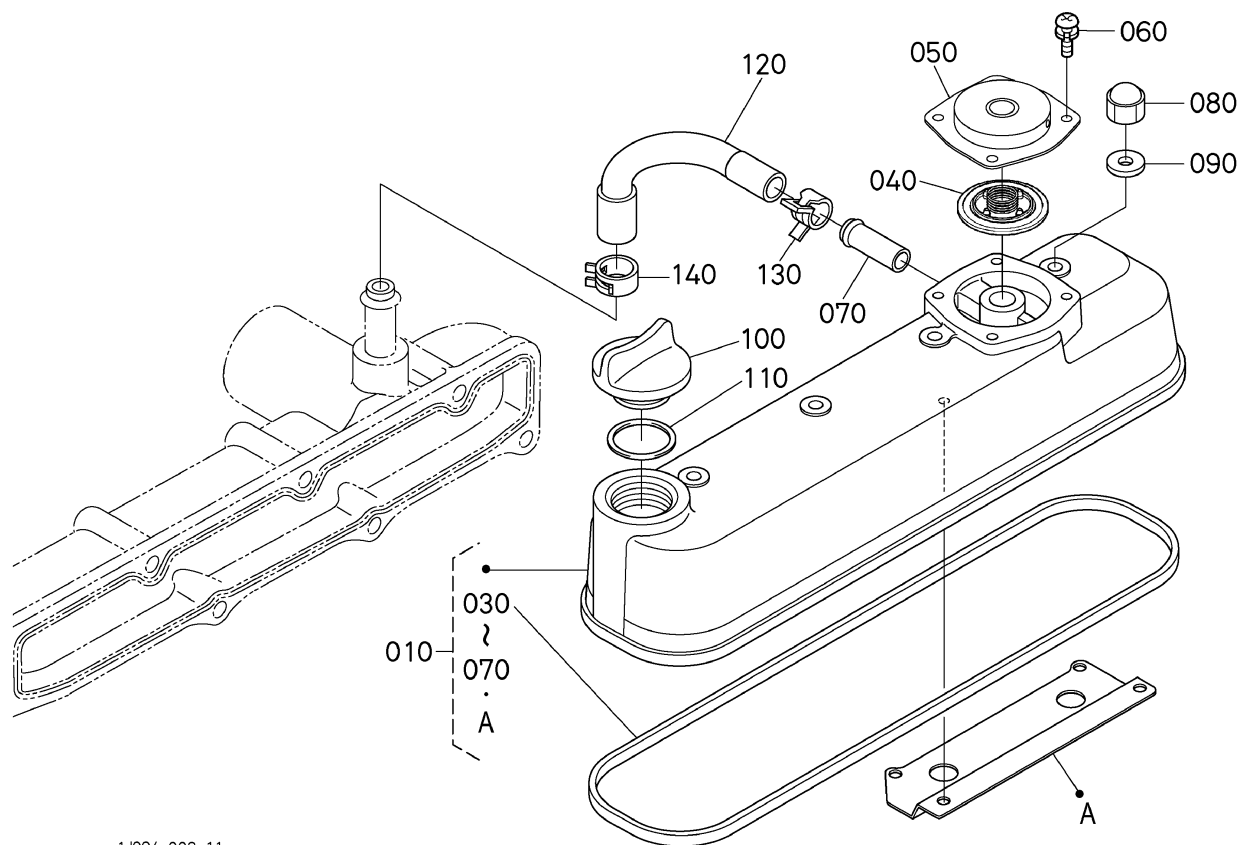

1J994-003-11

≡ Interchangeable

NI not Interchangeable

>> new for old

<< old for new

No.	Código de pieza	Descripción	Cant	Int	N. ° de serie/PIN	Observaciones	Kg
010	1G072-14507	CONJ.CUBIERTA	1				0.95
030	16241-14520	JUNTA,CLT CBRT	1				0.012
040	1G911-05203	COMP.VALVULA,RSPRDR	1				0.01
050	1G801-05120	CUBIERTA,RESPIRADERO	1				0.035
060	03024-50510	TORNILLO	4				0.002
070	17331-73342	TUBO,AGUA DEVOLVER	1				0.01
080	15952-92330	TUERCA	4				0.01
090	15951-96660	JUNTA	4				0.001
100	E9151-33140	TAPON,ACT TPRS	1				0.017
110	1J001-96770	O ARO	1				0.001
120	1G032-05510	TUBO,RESPIRADERO	1				0.017
130	09318-88150	ABRAZADERA	1				0.004