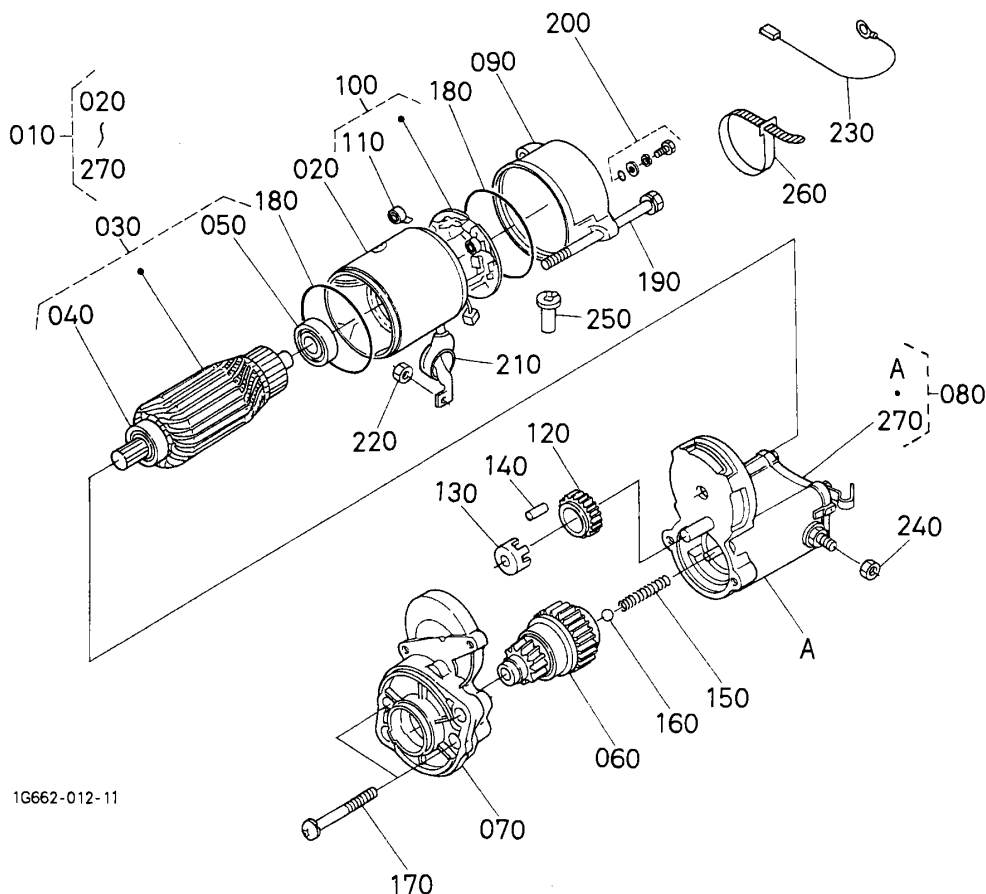

16614-022-15

≡ Interchangeable

NI not Interchangeable

>> new for old

<< old for new

No.	Código de pieza	Descripción	Cant	Int	N. ° de serie/PIN	Observaciones	Kg
010	16611-63010	CONJ.MOTOR ARRANQUE	1			12V 1.4kW	3.95
020	01123-50830	TORNILLO	2				0.015
030	02156-50080	TUERCA	1				0.004
040	04512-50080	ARANDELA DE MUELLE	1				0.002