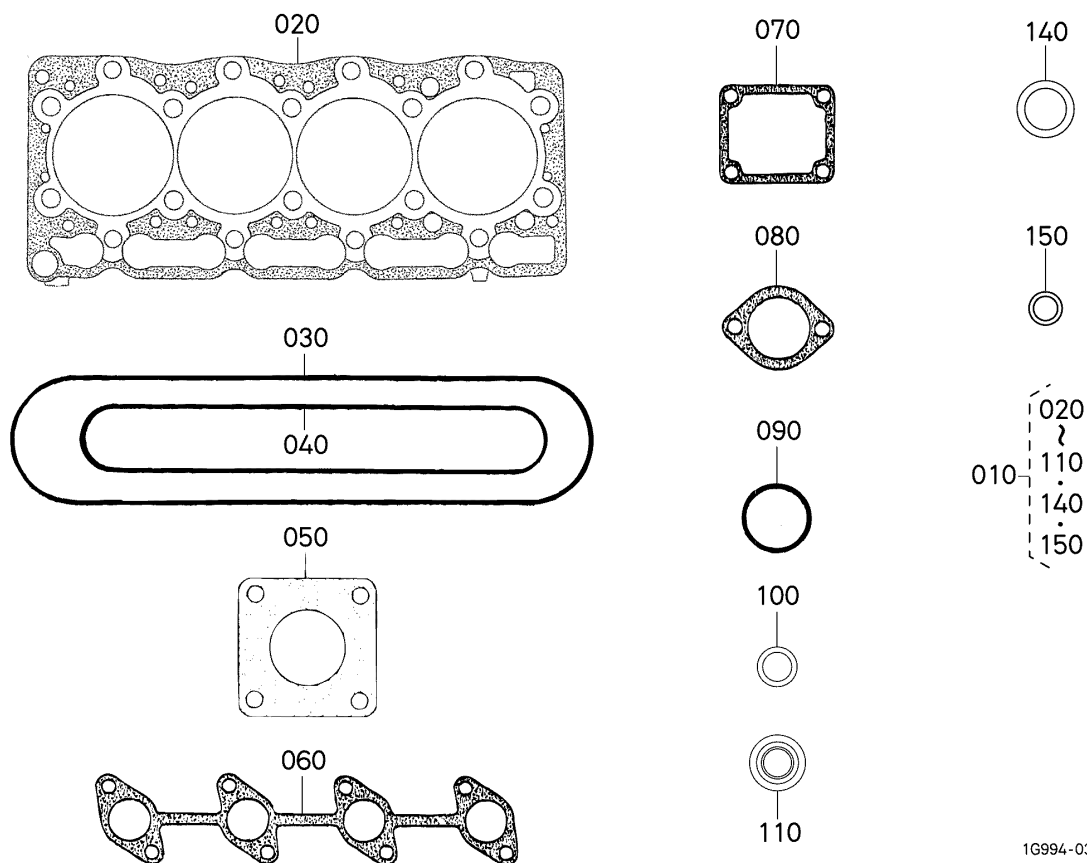

1G994-036-11

≡ Interchangeable

NI not Interchangeable

>> new for old

<< old for new

No.	Código de pieza	Descripción	Cant	Int	N.º de serie/PIN	Observaciones	Kg
010	1G994-99354	KIT JUNTA SUPERIOR	1				0.387
020	16394-03313	JUNTA,CLNDR CLT	1				0.2
030	16241-14520	JUNTA,CLT CBRT	1				0.012
040	16241-11820	JUNTA,ENTRD-CLCTR	1				0.01
050	15263-12370	JUNTA,SILENCIADOR NA	1				0.015
060	16299-12360	JUNTA,ESCP-CLCTR	1				0.02
070	16264-72920	JUNTA,AGUA BRIDA	1				0.001
080	16221-73270	JUNTA,TERMOSTATO	1				0.001
090	04814-50300	O ARO	1				0.001
100	15951-96660	JUNTA	4				0.001
110	1C010-13150	RETEN,VLVL VSTG	8				0.002
140	19077-53650	RETEN,CALOR	4				0.002