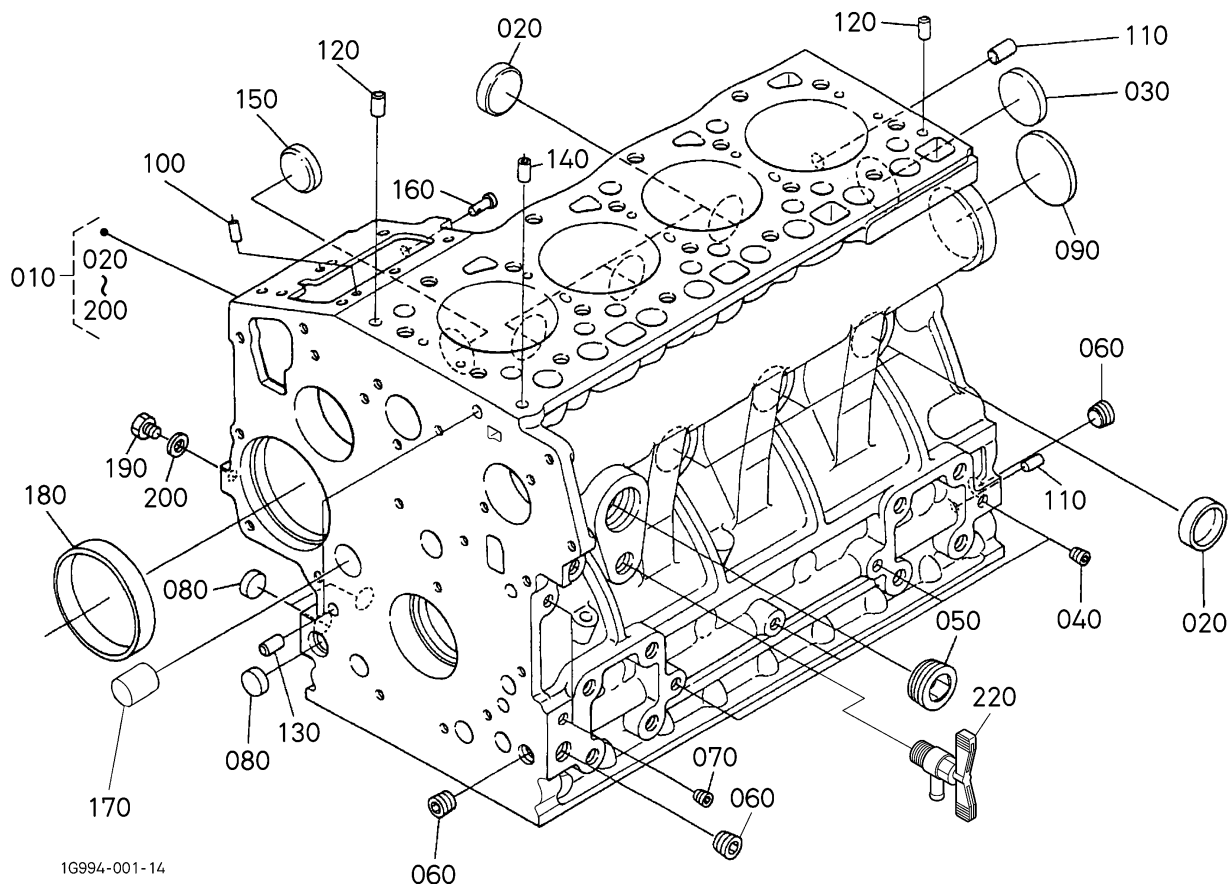

**ILLUSTRATED PARTS LIST
LISTA DE PIEZAS
LISTE DES PIECES**

KUBOTA

**MODEL
MODELO V1505-E4B-AUS-1
MODELE**

**DIESEL ENGINE
MOTOR DIESEL
MOTEUR DIESEL**

Kubota

97898-98680

JUN.
JUNIO
JUN

2021

≡ Interchangeable

NI not Interchangeable

>> new for old

<< old for new

No.	Código de pieza	Descripción	Cant	Int	N. ° de serie/PIN	Observaciones	Kg
010	1G090-01013	CÁRTER,COMPLETO	1				50.0
020	15451-96270	TAPA,SELLADO	6				0.01
030	15221-03490	TAPA,SELLADO	1				0.02
040	15261-96010	TAPON	4				0.002
050	16683-96020	TAPON	1				0.088
060	16241-96010	TAPON	3				0.007
070	15521-96020	TAPON	2				0.003
080	17391-96160	TAPON,EXPANSION	3				0.003
090	16271-96160	TAPON,EXPANSION	1				0.025
100	05012-00508	PASADOR	2				0.001
110	05012-00814	PASADOR	2				0.006
120	05012-00610	PASADOR	2				0.003

≡ Interchangeable

NI not Interchangeable

>> new for old

<< old for new

No.	Código de pieza	Descripción	Cant	Int	N. ° de serie/PIN	Observaciones	Kg
010	16616-01600	KIT ACEITE CACEROLA	1				2.11
020	13901-33750	TAPON,VACIAR	1				0.025
030	6C090-58960	JUNTA	1				0.005
040	16286-33750	TAPON,VACIAR	1				0.09
050	16265-96670	JUNTA	1				0.003
060	01023-50614	PERNO	26				0.005
070	16226-32114	FILTRO,ACEITE	1				0.28
080	01123-50816	PERNO	1				0.011
090	04814-00160	O ARO	1				0.001