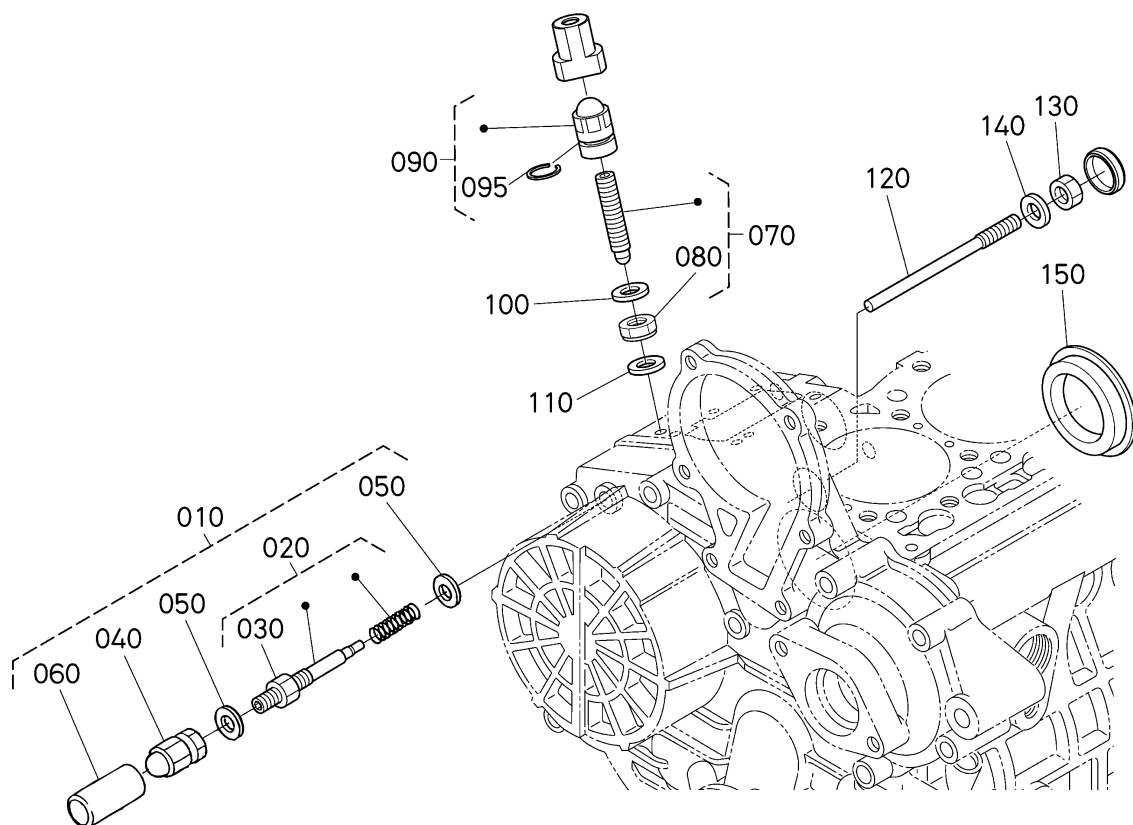

1G062-005-25

≡ Interchangeable

NI not Interchangeable

>> new for old

<< old for new

No.	Código de pieza	Descripción	Cant	Int	N. ° de serie/PIN	Observaciones	Kg
010	16282-54093	APARATO,AL RALENTI	1				0.025
020	16282-54103	CONJ.TORNILLO,AJST	1				0.01
030	15841-92020	TUERCA	1				0.004
040	15852-92330	TUERCA	1				0.005
050	15601-96650	JUNTA	2				0.001
060	16221-54420	TAPA	1				0.001
070	1J097-54350	PERNO	1				0.007
080	1J094-54210	TUERCA,CERRADURA	1				0.003
090	1J097-54380	TUERCA, TAPA,CONJUNTO	1				0.006
095	1J094-54280	ANILLO,INTERNO	1				0.001
100	15601-96650	JUNTA	1				0.001
110	15601-96650	JUNTA	1				0.001